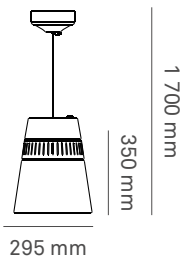

## Luminario tipo campana de suspender de LED

Iluminación

1.20

### Aplicaciones

Luminario tipo cono de suspender, para iluminación comercial.

## Luminario tipo campana de suspender de LED

Código	W	V	Hz	K	lm	Vida (horas)
AF30BL	35	110-240	60	4 200	2 650	35 000

**NOM**

**LED**