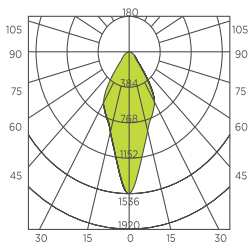

Luminario tipo campana de suspender de LED

Código	W	V	Hz	K	lm	Vida (horas)
AF30BL	35	110-240	60	4 200	2 650	35 000