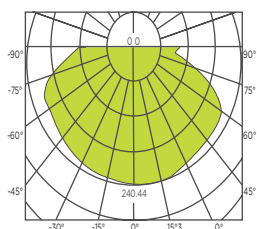

## Luminario cuadrado de empotrar de LED dirigible blanco

Código	W	V	Hz	K	lm	Vida (horas)
A1D-1L8S27-C-B3/60	6	120-240	60	2 700	480	35 000

186 mm

186 mm

186 mm

200 mm

**NOM**
**LED**