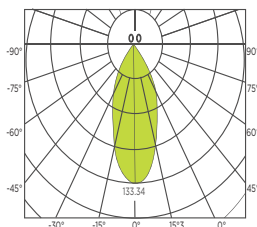

## Luminario circular de empotrar de LED fijo especular blanco

Código	W	V	Hz	K	lm	Vida (horas)
A1F-1L8S27-G-B1/5.40	5.4	120-240	60	2 700	400	35 000

118 mm

90 mm