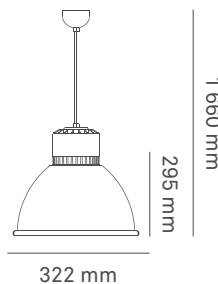

## Luminario tipo campana de suspender de LED

Iluminación

1.20

## Luminario tipo campana de suspender de LED

Código	W	V	Hz	K	lm	Vida (horas)
AF12CL	30	110-240	60	4 200	2 350	35 000

**NOM**
**LED**