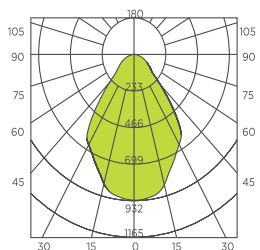

Luminario tipo campana de suspender de LED

Código	W	V	Hz	K	lm	Vida (horas)
AF12CL	30	110-240	60	4 200	2 350	35 000