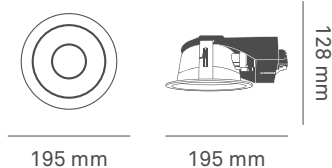

### Aplicaciones

Carcasa circular de empotrar LV para iluminación comercial.

### Características

- Cuerpo aluminio.
- Empotrar en techo.
- Tipo de lámpara: PLC.
- Terminado: Blanco.

195 mm

195 mm

128 mm