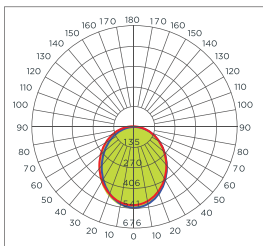

Luminario circular de empotrar VE de LED con 2 lámparas PLC blanco

Iluminación

1.20

Aplicaciones

Luminario circular de empotrar VE, para iluminación comercial.

Características

- Temperatura de color: 4 100.
- Empotrar en techo.

Luminario circular de empotrar VE de LED con 2 lámparas PLC blanco

Código	W	V	Hz	K	Base	Ángulo	Im
A1F-2L9S27-F-B1/110	22	120-277	50/60	4 100	G24q3	75°	2 300

265 mm

265 mm

100 mm