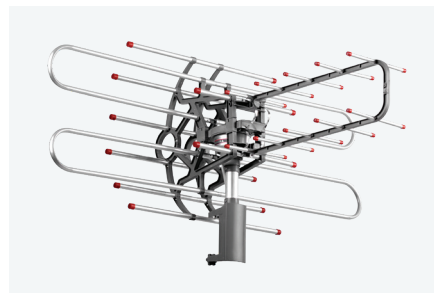

**Audio
y video**

AUDIO Y VIDEO

Antenas

Código	Descripción	Piezas
9300060	Antena de conejo con cable coaxial	200

- Extensión de 0.9 m de cable coaxial.

Código	Descripción	Piezas
9300070	Antena con anillo doble con cable coaxial	50

- Extensión de 0.88 m de cable coaxial.

Código	Descripción	Piezas
9300100	Antena interior tipo radar con cable coaxial	20

- Extensión de 0.8 m de cable coaxial.

Código	Descripción	Piezas
9300170	Antena interior horizontal de alta definición para televisión	20

- Extensión de 1.6 m de cable coaxial.

Código	Descripción	Piezas
9300010	Antena rotativa operada por control remoto	10

- Extensión de 10 m de cable coaxial.
- Señal compatible con HD.

**NOM**

Cordón dúplex polarizado 300V ~