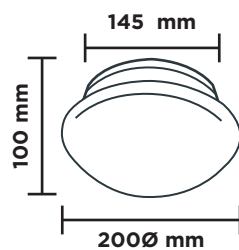

## LÁMPARA DE TECHO CON CASQUILLO E-26 DE LED

**Aplicaciones:** La Lámpara de techo con casquillo E-26 de led ARGOS son ideales para utilizarlos en interiores como son oficinas, escuelas, baños, salas de exhibición, consultorios, restaurantes, etc. Y donde usted quiera poner un toque de elegancia en su entorno.

### Características:

- Fácil instalación.
- Se atornilla directo al casquillo E-26 del portalámparas.
- **Flujo luminoso:** 1 300 lm.
- **Temperatura de color:** 6 500 K.
- **Voltaje:** 120-240 V-.
- **Hertz:** 60 Hz.
- **Color de luz:** Blanca.
- **Cubierta:** Resistente a golpes e impactos.
- **Cuerpo:** Hecho de policarbonato.

### Dimensiones

### Lámpara de techo con casquillo E-26 de LED

| Código  | Watts | Volts   | Hertz | Dimensiones (mm) | Base | Temperatura de color | Flujo luminoso (Lúmenes) | Vida útil (hrs) |
|---------|-------|---------|-------|------------------|------|----------------------|--------------------------|-----------------|
| 9403198 | 16    | 120-240 | 60    | Ø 200            | E-26 | 6 500 K              | 1 300                    | 20 000          |