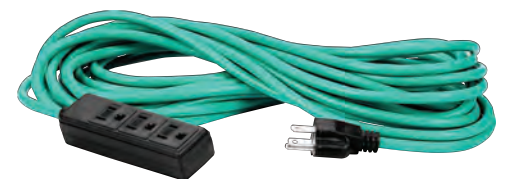

EXTENSION ELECTRODOMÉSTICA SPT

Código	Calibre AWG	Longitud (metros)	Volts	Amperes	Piezas por empaque
9740065	2C/16	2	127	13	50
9740115	2C/16	3	127	13	50
9740165	2C/16	5	127	13	50
9740215	2C/16	6	127	13	50
9740265	2C/16	8	127	13	50
9740315	2C/16	10	127	13	50

3 tomas polarizadas

Con cubierta de seguridad

EXTENSIONES USO RUDO SJT

Código	Calibre AWG	Longitud (metros)	Volts	Amperes	Piezas por empaque
9710065	2C/16	4	127	13	24
9710115	2C/16	6	127	13	24
9710165	2C/16	8	127	13	24
9710215	2C/16	10	127	13	24
9710265	2C/16	15	127	13	12
9710315	2C/16	30	127	13	6

3 tomas polarizadas

Con cubierta de seguridad

Código	Calibre AWG	Longitud (metros)	Volts	Amperes	Piezas por empaque
9730066	3C/16	5	127	13	24
9730116	3C/16	10	127	13	24
9730166	3C/16	15	127	13	12
9730216	3C/16	30	127	13	6

3 tomas aterrizadas

Con cubierta de seguridad

EXTENSIONES USO RUDO SJT

Código	Calibre AWG	Longitud (metros)	Volts	Amperes	Piezas por empaque
9760062	3C/14	5	127	18	24
9760162	3C/14	10	127	18	12
9760212	3C/14	15	127	18	12
9760262	3C/14	30	127	18	6