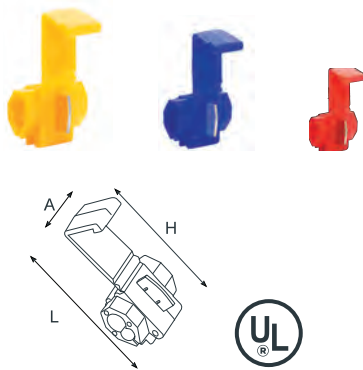

**CAPUCHONES**

Código	Color	Rango de calibre AWG		A mm	C mm	D mm	Piezas por empaque
AE00010	●	18		14,2	8,4	5,3	100
AE00015	●	14	ROSCABLES (PVC)	17,8	10,1	5,3	100
AE00020	●	12		22,0	11,2	7,9	100
AE00025	●	10		24,2	14,8	6,8	100
AE00030	○	14		24,5	10,6		100
AE00035	○	10	PONCHABLES	26,5	12,4		100
AEJO-2	●	12 - 8		24,2	14,8	6,8	100
AEJO-3	●	18 - 14	ROSCABLE CON CEJA	22,0	11,2	7,9	100
AEJO-4	●	22 - 18		26,5	12,4		100

**TERMINAL TIPO ALMEJA**

Código	Color	Rango de calibre AWG	A mm	H mm	L mm	Piezas por empaque
AECW-1-25	●	22 - 18	9,7	9,7	20,5	50
AECW-2	●	18 - 14	9,7	9,7	20,5	50
AECW-5-5	●	12 - 10	13,7	13,7	24,5	50