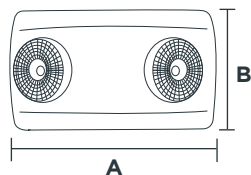

LÁMPARA DE EMERGENCIA

Código	Descripción	Volts	Hertz	Duración (min.)	Dimensiones A x B (mm)	Piezas por empaque
9401575	Lámpara de emergencia 3.6V- LED 2W	127	60	90	590 x 150	1

DIMENSIONES

LÁMPARAS DE EMERGENCIA

Código	Descripción	Volts	Hertz	Duración (min.)	Dimensiones A x B x C (mm)	Piezas por empaque
9401515	Lámpara de emergencia 30 led's	127	60	90	64 x 220 x 45	1
9401510	Lámpara de emergencia 6+30 led's	127	60	60	68 x 223 x 62	1
9401520	Lámpara de emergencia 60 led's	127	60	60	60 x 393 x 43	1
9401580	Lámpara de emergencia 90 led's	127	60	60	79 x 625 x 70	1

DIMENSIONES

LÁMPARA DE SEÑALIZACIÓN

Código	Color	Descripción	Volts	Hertz	Duración (min.)	Dimensiones A x B (mm)	Piezas por empaque
9401591	●	"Salida" color verde	127	60	1 200	590 x 150	1
9401592	●	"Salida" color rojo	127	60	1 200	590 x 150	1

DIMENSIONES