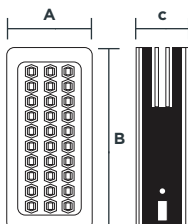

LÁMPARA DE EMERGENCIA

Código	Descripción	Volts	Hertz	Duración (min.)	Dimensiones A x B (mm)	Piezas por empaque
9401575	Lámpara de emergencia 3.6V- LED 2W	127	60	90	590 x 150	1

DIMENSIONES

LÁMPARAS DE EMERGENCIA

Código	Descripción	Volts	Hertz	Duración (min.)	Dimensiones A x B x C (mm)	Piezas por empaque
9401515	Lámpara de emergencia 30 led's	127	60	90	64 x 220 x 45	1
9401510	Lámpara de emergencia 6+30 led's	127	60	60	68 x 223 x 62	1
9401520	Lámpara de emergencia 60 led's	127	60	60	60 x 393 x 43	1
9401580	Lámpara de emergencia 90 led's	127	60	60	79 x 625 x 70	1

DIMENSIONES

LÁMPARA DE SEÑALIZACIÓN

Código	Color	Descripción	Volts	Hertz	Duración (min.)	Dimensiones A x B (mm)	Piezas por empaque
9401591	●	"Salida" color verde	127	60	1 200	590 x 150	1
9401592	●	"Salida" color rojo	127	60	1 200	590 x 150	1

DIMENSIONES