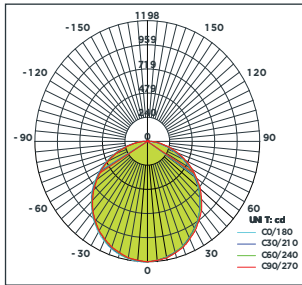

LUMINARIO PANEL LED TIPO C 60X60

Código	Watts	Volts	Hertz	Dimensiones A x B x C (mm)	Ángulo	Temperatura de color	Flujo luminoso (Lúmenes)	Vida útil (hrs)	Piezas por empaque
9403112	45	85-265	60	600 x 600 x 15	120°	4 100 K	3 825	50 000	1

CURVA FOTOMÉTRICA

DIMENSIONES

LUMINARIO PANEL LED TIPO C 120X30

Código	Watts	Volts	Hertz	Dimensiones A X B X C (mm)	Ángulo	Temperatura de color	Flujo luminoso (Lúmenes)	Vida útil (hrs)	Piezas por empaque
9403117	45	85-265	60	300 X 1200 X 15	120°	4 100 K	3 825	50 000	1