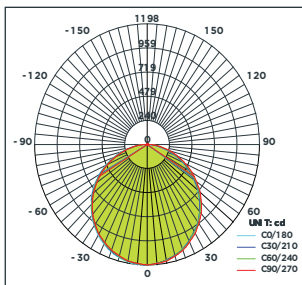

CURVA FOTOMÉTRICA