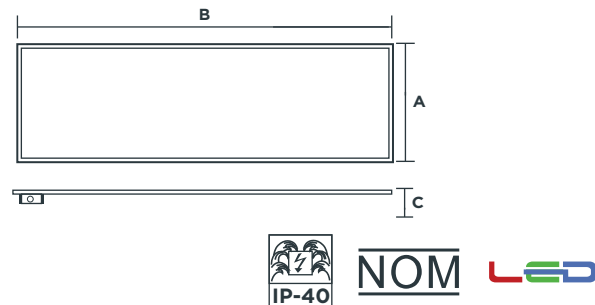

LUMINARIO PANEL LED TIPO C 60X60

Código	Watts	Volts	Hertz	Dimensiones A x B x C (mm)	Ángulo	Temperatura de color	Flujo luminoso (Lúmenes)	Vida útil (hrs)	Piezas por empaque
9403112	45	85-265	60	600 x 600 x 15	120°	4 100 K	3 825	50 000	1

CURVA FOTOMÉTRICA

DIMENSIONES

LUMINARIO PANEL LED TIPO C 120X30

Código	Watts	Volts	Hertz	Dimensiones A X B X C (mm)	Ángulo	Temperatura de color	Flujo luminoso (Lúmenes)	Vida útil (hrs)	Piezas por empaque
9403117	45	85-265	60	300 X 1200 X 15	120°	4 100 K	3 825	50 000	1

CURVA FOTOMÉTRICA

DIMENSIONES

ACCESORIOS PARA LUMINARIOS PANELES LED TIPO C

Código	Descripción	Piezas por empaque
9403122	Juego de colgadores para suspender panel de led tipo c 60x60	1
9403127	Juego de colgadores para suspender panel de led tipo c 120x30	1
9403123	Accesorio para sobreponer panel de led tipo c 60x60	1
9403128	Accesorio para sobreponer panel de led tipo c 120x30	1