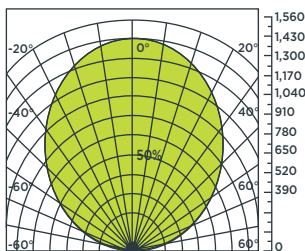

LUMINARIO PANEL LED TIPO K 60X60

Código	Watts	Volts	Hertz	Dimensiones A x B x C (mm)	Ángulo	Temperatura de color	Flujo luminoso (Lúmenes)	Vida útil (hrs)	Piezas por empaque
9403110	45	100-277	60	600 x 600 x 15	120°	4 100 K	4 500	60 000	1

CURVA FOTOMÉTRICA

DIMENSIONES

LUMINARIO PANEL LED TIPO K 120X30

Código	Watts	Volts	Hertz	Dimensiones A x B x C (mm)	Ángulo	Temperatura de color	Flujo luminoso (Lúmenes)	Vida útil (hrs)	Piezas por empaque
9403115	45	100-277	60	300 x 1200 x 15	120°	4 100 K	4 500	60 000	1

CURVA FOTOMÉTRICA

DIMENSIONES

KIT DE SUSPENSIÓN PARA PANELES LED TIPO K

Código	Descripción	Piezas por empaque
9403120	Panel 60x60	1
9403125	Panel 120x30	1