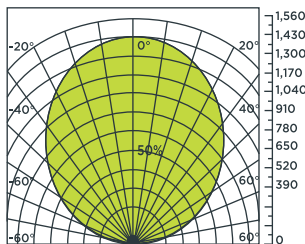

LUMINARIO PANEL LED TIPO K 60X60

Código	Watts	Volts	Hertz	Dimensiones A x B x C (mm)	Ángulo	Temperatura de color	Flujo luminoso (Lúmenes)	Vida útil (hrs)	Piezas por empaque
9403110	45	100-277	60	600 x 600 x 15	120°	4 100 K	4 500	60 000	1

CURVA FOTOMÉTRICA

DIMENSIONES

LUMINARIO PANEL LED TIPO K 120X30

Código	Watts	Volts	Hertz	Dimensiones A x B x C (mm)	Ángulo	Temperatura de color	Flujo luminoso (Lúmenes)	Vida útil (hrs)	Piezas por empaque
9403115	45	100-277	60	300 x 1200 x 15	120°	4 100 K	4 500	60 000	1

CURVA FOTOMÉTRICA

DIMENSIONES

KIT DE SUSPENSIÓN PARA PANELES LED TIPO K

Código	Descripción	Piezas por empaque
9403120	Panel 60x60	1
9403125	Panel 120x30	1