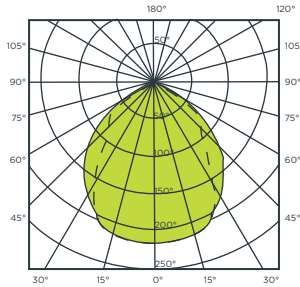

LUMINARIA RETICULAR PARA EMPOTRAR DE LED

Código	Watts	Volts	Hertz	Dimensiones A x B x C (mm)	Ángulo	Temperatura de color	Flujo luminoso (Lúmenes)	Vida útil (hrs)	Piezas por empaque
9403190	3X10	110-240	60	600 x 600 x 55	110°	4 100 K	2 400	60 000	1

CURVA FOTOMÉTRICA

DIMENSIONES

NOM

LUMINARIO TIPO SOFT-LIGHT DE EMPOTRAR FLUORESCENTE

Código	Watts	Volts	Hertz	Base	Dimensiones A x B x C (mm)	Temperatura de color	Ángulo	Piezas por empaque
A1M-2F13A41-F-B3/240	2 X 24	120-277	60	T5	600 x 600 x 102	4 100 K	90°	1

CURVA FOTOMÉTRICA

DIMENSIONES

NOM

Powered by
PHILIPS

LUMINARIO TIPO SOFT-LIGHT DE EMPOTRAR FLUORESCENTE

Código	Watts	Volts	Hertz	Base	Dimensiones A x B x C (mm)	Temperatura de color	Ángulo	Piezas por empaque
A1M-2F13A41-F-B4/240	2 x 24	120-277	60	T5	600 x 600 x 102	4 100 K	90°	1

CURVA FOTOMÉTRICA

DIMENSIONES

NOM

Powered by
PHILIPS