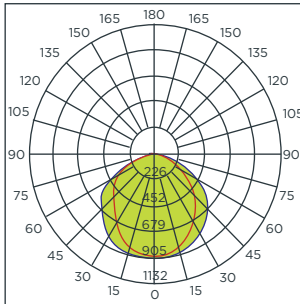

LUMINARIA RETICULAR PARA EMPOTRAR DE LED

Código	Watts	Volts	Hertz	Dimensiones A x B x C (mm)	Ángulo	Temperatura de color	Flujo luminoso (Lúmenes)	Vida útil (hrs)	Piezas por empaque
9403190	3X10	110-240	60	600 x 600 x 55	110°	4 100 K	2 400	60 000	1

CURVA FOTOMÉTRICA

DIMENSIONES

NOM

LUMINARIO TIPO SOFT-LIGHT DE EMPOTRAR FLUORESCENTE

Código	Watts	Volts	Hertz	Base	Dimensiones A x B x C (mm)	Temperatura de color	Ángulo	Piezas por empaque
A1M-2F13A41-F-B3/240	2 X 24	120-277	60	T5	600 x 600 x 102	4 100 K	90°	1

CURVA FOTOMÉTRICA

DIMENSIONES

NOM

Powered by
PHILIPS

LUMINARIO TIPO SOFT-LIGHT DE EMPOTRAR FLUORESCENTE

Código	Watts	Volts	Hertz	Base	Dimensiones A x B x C (mm)	Temperatura de color	Ángulo	Piezas por empaque
A1M-2F13A41-F-B4/240	2 x 24	120-277	60	T5	600 x 600 x 102	4 100 K	90°	1

CURVA FOTOMÉTRICA

DIMENSIONES

NOM

Powered by
PHILIPS