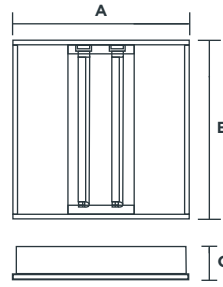

LUMINARIA RETICULAR PARA EMPOTRAR DE LED

Código	Watts	Volts	Hertz	Dimensiones A x B x C (mm)	Ángulo	Temperatura de color	Flujo luminoso (Lúmenes)	Vida útil (hrs)	Piezas por empaque
9403190	3X10	110-240	60	600 x 600 x 55	110°	4 100 K	2 400	60 000	1

CURVA FOTOMÉTRICA

DIMENSIONES

NOM

LUMINARIO TIPO SOFT-LIGHT DE EMPOTRAR FLUORESCENTE

Código	Watts	Volts	Hertz	Base	Dimensiones A x B x C (mm)	Temperatura de color	Ángulo	Piezas por empaque
A1M-2F13A41-F-B3/240	2 X 24	120-277	60	T5	600 x 600 x 102	4 100 K	90°	1

CURVA FOTOMÉTRICA

DIMENSIONES

NOM

Powered by
PHILIPS

LUMINARIO TIPO SOFT-LIGHT DE EMPOTRAR FLUORESCENTE

Código	Watts	Volts	Hertz	Base	Dimensiones A x B x C (mm)	Temperatura de color	Ángulo	Piezas por empaque
A1M-2F13A41-F-B4/240	2 x 24	120-277	60	T5	600 x 600 x 102	4 100 K	90°	1

CURVA FOTOMÉTRICA

DIMENSIONES

NOM

Powered by
PHILIPS