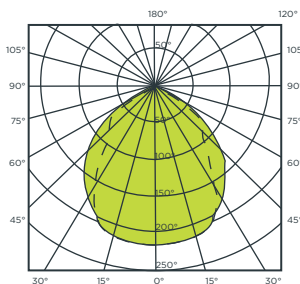

LUMINARIA RETICULAR PARA EMPOTRAR DE LED

Código	Watts	Volts	Hertz	Dimensiones A x B x C (mm)	Ángulo	Temperatura de color	Flujo luminoso (Lúmenes)	Vida útil (hrs)	Piezas por empaque
9403190	3X10	110-240	60	600 x 600 x 55	110°	4 100 K	2 400	60 000	1

CURVA FOTOMÉTRICA

DIMENSIONES

NOM

LUMINARIO TIPO SOFT-LIGHT DE EMPOTRAR FLUORESCENTE

Código	Watts	Volts	Hertz	Base	Dimensiones A x B x C (mm)	Temperatura de color	Ángulo	Piezas por empaque
A1M-2F13A41-F-B3/240	2 X 24	120-277	60	T5	600 x 600 x 102	4 100 K	90°	1

CURVA FOTOMÉTRICA

DIMENSIONES

NOM

Powered by
PHILIPS

LUMINARIO TIPO SOFT-LIGHT DE EMPOTRAR FLUORESCENTE

Código	Watts	Volts	Hertz	Base	Dimensiones A x B x C (mm)	Temperatura de color	Ángulo	Piezas por empaque
A1M-2F13A41-F-B4/240	2 x 24	120-277	60	T5	600 x 600 x 102	4 100 K	90°	1

CURVA FOTOMÉTRICA

DIMENSIONES

NOM

Powered by
PHILIPS