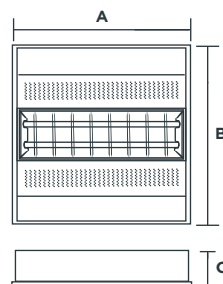

LUMINARIA RETICULAR PARA EMPOTRAR DE LED

Código	Watts	Volts	Hertz	Dimensiones A x B x C (mm)	Ángulo	Temperatura de color	Flujo luminoso (Lúmenes)	Vida útil (hrs)	Piezas por empaque
9403190	3X10	110-240	60	600 x 600 x 55	110°	4 100 K	2 400	60 000	1

CURVA FOTOMÉTRICA

DIMENSIONES

NOM

LUMINARIO TIPO SOFT-LIGHT DE EMPOTRAR FLUORESCENTE

Código	Watts	Volts	Hertz	Base	Dimensiones A x B x C (mm)	Temperatura de color	Ángulo	Piezas por empaque
A1M-2F13A41-F-B3/240	2 X 24	120-277	60	T5	600 x 600 x 102	4 100 K	90°	1

CURVA FOTOMÉTRICA

DIMENSIONES

NOM

Powered by
PHILIPS

LUMINARIO TIPO SOFT-LIGHT DE EMPOTRAR FLUORESCENTE

Código	Watts	Volts	Hertz	Base	Dimensiones A x B x C (mm)	Temperatura de color	Ángulo	Piezas por empaque
A1M-2F13A41-F-B4/240	2 x 24	120-277	60	T5	600 x 600 x 102	4 100 K	90°	1

CURVA FOTOMÉTRICA

DIMENSIONES

NOM

Powered by
PHILIPS