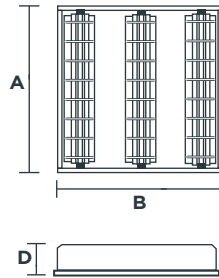

LUMINARIA RETICULAR PARA EMPOTRAR DE LED

Código	Watts	Volts	Hertz	Dimensiones A x B x C (mm)	Ángulo	Temperatura de color	Flujo luminoso (Lúmenes)	Vida útil (hrs)	Piezas por empaque
9403190	3X10	110-240	60	600 x 600 x 55	110°	4 100 K	2 400	60 000	1

CURVA FOTOMÉTRICA

DIMENSIONES

NOM

LUMINARIO TIPO SOFT-LIGHT DE EMPOTRAR FLUORESCENTE

Código	Watts	Volts	Hertz	Base	Dimensiones A x B x C (mm)	Temperatura de color	Ángulo	Piezas por empaque
A1M-2F13A41-F-B3/240	2 X 24	120-277	60	T5	600 x 600 x 102	4 100 K	90°	1

CURVA FOTOMÉTRICA

DIMENSIONES

NOM

Powered by
PHILIPS

LUMINARIO TIPO SOFT-LIGHT DE EMPOTRAR FLUORESCENTE

Código	Watts	Volts	Hertz	Base	Dimensiones A x B x C (mm)	Temperatura de color	Ángulo	Piezas por empaque
A1M-2F13A41-F-B4/240	2 x 24	120-277	60	T5	600 x 600 x 102	4 100 K	90°	1

CURVA FOTOMÉTRICA

DIMENSIONES

NOM

Powered by
PHILIPS