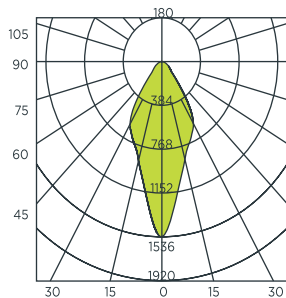

CURVA FOTOMÉTRICA

DIMENSIONES

NOM

LUMINARIO TIPO CAMPANA DE SUSPENDER LED

Código	Watts	Volts	Hertz	Dimensiones A x B x C (mm)	Temperatura de color	Flujo luminoso (Lúmenes)	Vida útil (hrs)	Piezas por empaque
AF30BL	35	110-240	60	295 x 350 x 1700	4 200 K	2 650	35 000	1

CURVA FOTOMÉTRICA

DIMENSIONES

NOM

LUMINARIO TIPO CAMPANA DE SUSPENDER LED

Código	Watts	Volts	Hertz	Dimensiones A x B (mm)	Temperatura de color	Flujo luminoso (Lúmenes)	Vida útil (hrs)	Piezas por empaque
AF12JL	30	110-240	60	335 x 1774	4 200 K	2 340	35 000	1

CURVA FOTOMÉTRICA

DIMENSIONES

NOM

LUMINARIO TIPO CAMPANA DE SUSPENDER LED

Código	Watts	Volts	Hertz	Dimensiones A x B x C (mm)	Temperatura de color	Flujo luminoso (Lúmenes)	Vida útil (hrs)	Piezas por empaquetado
AF12CL	30	110-240	60	322 x 295 x 1660	4 200 K	2 350	35 000	1

CURVA FOTOMÉTRICA

DIMENSIONES