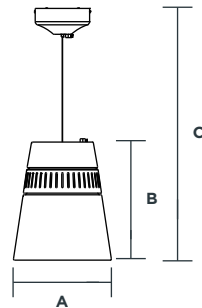

LUMINARIO TIPO CONO DE SUSPENDER LED

Código	Watts	Volts	Hertz	Dimensiones A x B x C (mm)	Temperatura de color	Flujo luminoso (Lúmenes)	Vida útil (hrs)	Piezas por empaque
AF36BL	20	110-240	60	350 x 190 x 1560	4 200 K	1 305	35 000	1

CURVA FOTOMÉTRICA

DIMENSIONES

NOM

LUMINARIO TIPO CAMPANA DE SUSPENDER LED

Código	Watts	Volts	Hertz	Dimensiones A x B x C (mm)	Temperatura de color	Flujo luminoso (Lúmenes)	Vida útil (hrs)	Piezas por empaque
AF30BL	35	110-240	60	295 x 350 x 1700	4 200 K	2 650	35 000	1

CURVA FOTOMÉTRICA

DIMENSIONES

NOM

LUMINARIO TIPO CAMPANA DE SUSPENDER LED

Código	Watts	Volts	Hertz	Dimensiones A x B (mm)	Temperatura de color	Flujo luminoso (Lúmenes)	Vida útil (hrs)	Piezas por empaque
AF12JL	30	110-240	60	335 x 1774	4 200 K	2 340	35 000	1

CURVA FOTOMÉTRICA

DIMENSIONES

NOM

LUMINARIO TIPO CAMPANA DE SUSPENDER LED

Código	Watts	Volts	Hertz	Dimensiones A x B x C (mm)	Temperatura de color	Flujo luminoso (Lúmenes)	Vida útil (hrs)	Piezas por empaquetado
AF12CL	30	110-240	60	322 x 295 x 1660	4 200 K	2 350	35 000	1