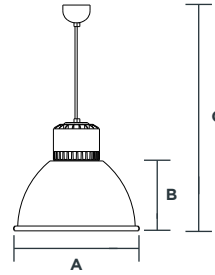

CURVA FOTOMÉTRICA

DIMENSIONES

NOM

LUMINARIO TIPO CAMPANA DE SUSPENDER LED

Código	Watts	Volts	Hertz	Dimensiones A x B x C (mm)	Temperatura de color	Flujo luminoso (Lúmenes)	Vida útil (hrs)	Piezas por empaque
AF30BL	35	110-240	60	295 x 350 x 1700	4 200 K	2 650	35 000	1

CURVA FOTOMÉTRICA

DIMENSIONES

NOM

LUMINARIO TIPO CAMPANA DE SUSPENDER LED

Código	Watts	Volts	Hertz	Dimensiones A x B (mm)	Temperatura de color	Flujo luminoso (Lúmenes)	Vida útil (hrs)	Piezas por empaque
AF12JL	30	110-240	60	335 x 1774	4 200 K	2 340	35 000	1

CURVA FOTOMÉTRICA

DIMENSIONES

NOM

LUMINARIO TIPO CAMPANA DE SUSPENDER LED

Código	Watts	Volts	Hertz	Dimensiones A x B x C (mm)	Temperatura de color	Flujo luminoso (Lúmenes)	Vida útil (hrs)	Piezas por empaquetado
AF12CL	30	110-240	60	322 x 295 x 1660	4 200 K	2 350	35 000	1

CURVA FOTOMÉTRICA

DIMENSIONES

LUMINARIO TIPO CAMPANA DE SUSPENDER LED INDUSTRIAL

Código	Watts	Volts	Hertz	Dimensiones A x B (mm)	Temperatura de color	Flujo luminoso (Lúmenes)	Vida útil (hrs)	Piezas por empaquetado
AFWL173	100	110-240	60	480 x 640	4 200 K	7 500	35 000	1