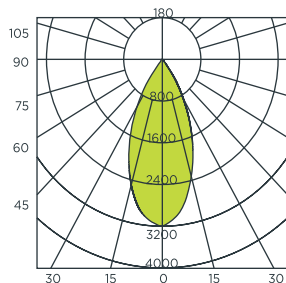

CURVA FOTOMÉTRICA

DIMENSIONES

NOM

LUMINARIO TIPO CAMPANA DE SUSPENDER LED

Código	Watts	Volts	Hertz	Dimensiones A x B x C (mm)	Temperatura de color	Flujo luminoso (Lúmenes)	Vida útil (hrs)	Piezas por empaque
AF30BL	35	110-240	60	295 x 350 x 1700	4 200 K	2 650	35 000	1

CURVA FOTOMÉTRICA

DIMENSIONES

NOM

LUMINARIO TIPO CAMPANA DE SUSPENDER LED

Código	Watts	Volts	Hertz	Dimensiones A x B (mm)	Temperatura de color	Flujo luminoso (Lúmenes)	Vida útil (hrs)	Piezas por empaque
AF12JL	30	110-240	60	335 x 1774	4 200 K	2 340	35 000	1

CURVA FOTOMÉTRICA

DIMENSIONES

NOM

LUMINARIO TIPO CAMPANA DE SUSPENDER LED

Código	Watts	Volts	Hertz	Dimensiones A x B x C (mm)	Temperatura de color	Flujo luminoso (Lúmenes)	Vida útil (hrs)	Piezas por empaquetado
AF12CL	30	110-240	60	322 x 295 x 1660	4 200 K	2 350	35 000	1

CURVA FOTOMÉTRICA

DIMENSIONES