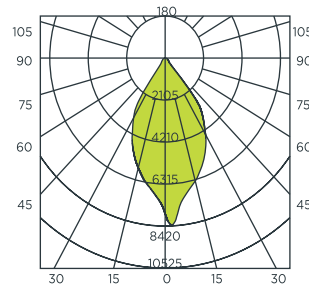

CURVA FOTOMÉTRICA

DIMENSIONES

NOM

LUMINARIO TIPO CAMPANA DE SUSPENDER LED

Código	Watts	Volts	Hertz	Dimensiones A x B x C (mm)	Temperatura de color	Flujo luminoso (Lúmenes)	Vida útil (hrs)	Piezas por empaque
AF30BL	35	110-240	60	295 x 350 x 1700	4 200 K	2 650	35 000	1

CURVA FOTOMÉTRICA

DIMENSIONES

NOM

LUMINARIO TIPO CAMPANA DE SUSPENDER LED

Código	Watts	Volts	Hertz	Dimensiones A x B x C (mm)	Temperatura de color	Flujo luminoso (Lúmenes)	Vida útil (hrs)	Piezas por empaquetado
AF12CL	30	110-240	60	322 x 295 x 1660	4 200 K	2 350	35 000	1

CURVA FOTOMÉTRICA

DIMENSIONES

LUMINARIO TIPO CAMPANA DE SUSPENDER LED INDUSTRIAL

Código	Watts	Volts	Hertz	Dimensiones A x B (mm)	Temperatura de color	Flujo luminoso (Lúmenes)	Vida útil (hrs)	Piezas por empaquetado
AFWL173	100	110-240	60	480 x 640	4 200 K	7 500	35 000	1

CURVA FOTOMÉTRICA

DIMENSIONES