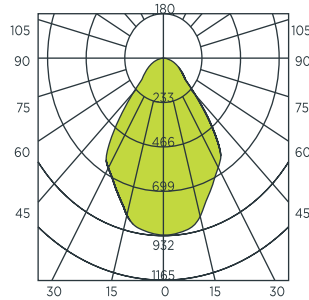

LUMINARIO TIPO CAMPANA DE SUSPENDER LED

Código	Watts	Volts	Hertz	Dimensiones A x B x C (mm)	Temperatura de color	Flujo luminoso (Lúmenes)	Vida útil (hrs)	Piezas por empaquetado
AF12CL	30	110-240	60	322 x 295 x 1660	4 200 K	2 350	35 000	1

CURVA FOTOMÉTRICA