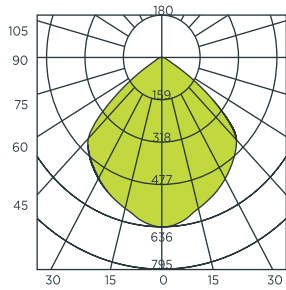

LUMINARIO TIPO CONO DE SUSPENDER LED

Código	Watts	Volts	Hertz	Dimensiones A x B x C (mm)	Temperatura de color	Flujo luminoso (Lúmenes)	Vida útil (hrs)	Piezas por empaque
AF36BL	20	110-240	60	350 x 190 x 1560	4 200 K	1 305	35 000	1

CURVA FOTOMÉTRICA

DIMENSIONES

NOM

LUMINARIO TIPO CAMPANA DE SUSPENDER LED

Código	Watts	Volts	Hertz	Dimensiones A x B x C (mm)	Temperatura de color	Flujo luminoso (Lúmenes)	Vida útil (hrs)	Piezas por empaque
AF30BL	35	110-240	60	295 x 350 x 1700	4 200 K	2 650	35 000	1

CURVA FOTOMÉTRICA

DIMENSIONES

NOM

LUMINARIO TIPO CAMPANA DE SUSPENDER LED

Código	Watts	Volts	Hertz	Dimensiones A x B x C (mm)	Temperatura de color	Flujo luminoso (Lúmenes)	Vida útil (hrs)	Piezas por empaquetado
AF12CL	30	110-240	60	322 x 295 x 1660	4 200 K	2 350	35 000	1

CURVA FOTOMÉTRICA

DIMENSIONES