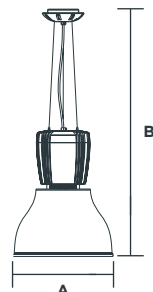

LUMINARIO TIPO CONO DE SUSPENDER LED

Código	Watts	Volts	Hertz	Dimensiones A x B x C (mm)	Temperatura de color	Flujo luminoso (Lúmenes)	Vida útil (hrs)	Piezas por empaque
AF36BL	20	110-240	60	350 x 190 x 1560	4 200 K	1 305	35 000	1

CURVA FOTOMÉTRICA

DIMENSIONES

NOM

LUMINARIO TIPO CAMPANA DE SUSPENDER LED

Código	Watts	Volts	Hertz	Dimensiones A x B x C (mm)	Temperatura de color	Flujo luminoso (Lúmenes)	Vida útil (hrs)	Piezas por empaque
AF30BL	35	110-240	60	295 x 350 x 1700	4 200 K	2 650	35 000	1

CURVA FOTOMÉTRICA

DIMENSIONES

NOM

LUMINARIO TIPO CAMPANA DE SUSPENDER LED

Código	Watts	Volts	Hertz	Dimensiones A x B (mm)	Temperatura de color	Flujo luminoso (Lúmenes)	Vida útil (hrs)	Piezas por empaque
AF12JL	30	110-240	60	335 x 1774	4 200 K	2 340	35 000	1

CURVA FOTOMÉTRICA

DIMENSIONES

NOM

LUMINARIO TIPO CAMPANA DE SUSPENDER LED

Código	Watts	Volts	Hertz	Dimensiones A x B x C (mm)	Temperatura de color	Flujo luminoso (Lúmenes)	Vida útil (hrs)	Piezas por empaquetado
AF12CL	30	110-240	60	322 x 295 x 1660	4 200 K	2 350	35 000	1