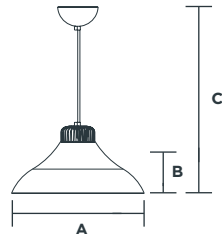

LUMINARIO TIPO CONO DE SUSPENDER LED

Código	Watts	Volts	Hertz	Dimensiones A x B x C (mm)	Temperatura de color	Flujo luminoso (Lúmenes)	Vida útil (hrs)	Piezas por empaque
AF36BL	20	110-240	60	350 x 190 x 1560	4 200 K	1 305	35 000	1

CURVA FOTOMÉTRICA

DIMENSIONES

NOM

LUMINARIO TIPO CAMPANA DE SUSPENDER LED

Código	Watts	Volts	Hertz	Dimensiones A x B x C (mm)	Temperatura de color	Flujo luminoso (Lúmenes)	Vida útil (hrs)	Piezas por empaque
AF30BL	35	110-240	60	295 x 350 x 1700	4 200 K	2 650	35 000	1

CURVA FOTOMÉTRICA

DIMENSIONES

NOM

LUMINARIO TIPO CAMPANA DE SUSPENDER LED

Código	Watts	Volts	Hertz	Dimensiones A x B (mm)	Temperatura de color	Flujo luminoso (Lúmenes)	Vida útil (hrs)	Piezas por empaque
AF12JL	30	110-240	60	335 x 1774	4 200 K	2 340	35 000	1

CURVA FOTOMÉTRICA

DIMENSIONES

NOM

LUMINARIO TIPO CAMPANA DE SUSPENDER LED

Código	Watts	Volts	Hertz	Dimensiones A x B x C (mm)	Temperatura de color	Flujo luminoso (Lúmenes)	Vida útil (hrs)	Piezas por empaquetado
AF12CL	30	110-240	60	322 x 295 x 1660	4 200 K	2 350	35 000	1