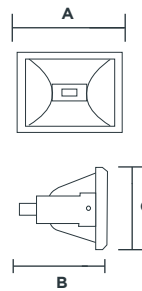

**LÁMPARA DE SEGURIDAD AHORRADORA
A PRUEBA DE POLVO Y GOTEO LED**

Código	Watts	Volts	Hertz	Temperatura de color	Flujo luminoso (Lúmenes)	Dimensiones A x B x C (mm)	Tipo de led	Vida útil (hrs)	Piezas por empaque
9401800	20	127	60	4 100 K	2 052	590 x 150 x 170	SMD	50 000	1

DIMENSIONES

CARACTERÍSTICAS

- Cuerpo policarbonato.
- Reflector de acero inoxidable.
- Difusor de policarbonato transparente.
- Incluye fotocelda.
- Soporte de brazo para empotrar muros o paredes.

PROYECTORES LED

Código	Watts	Volts	Hertz	Temperatura de color	Flujo luminoso (Lúmenes)	Dimensiones A x B x C (mm)	Tipo de led	Vida útil (hrs)	Piezas por empaque
9403220	10	100-240	60	4 100 K	1 000	115 x 87 x 105	COB	30 000	1
9403225	20	100-240	60	4 100 K	2 000	180 x 120 x 140	COB	30 000	1
9403227	30	100-240	60	4 100 K	3 000	225 x 187 x 155	COB	30 000	1
9403235	50	100-240	60	4 100 K	5 000	287 x 235 x 170	COB	30 000	1
9403236	100	100-240	60	4 100 K	10 000	425 x 325 x 170	COB	30 000	1

CURVA FOTOMÉTRICA

DIMENSIONES

ACCESORIOS PARA PROYECTORES LED

Código	Descripción	Piezas por empaque
9403242	Pedestal para 2 proyectores LED	8
9403245	Estaca para proyector LED	25