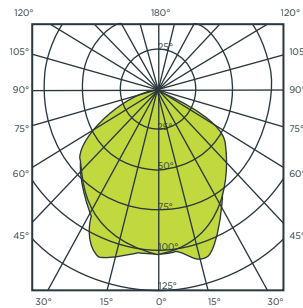

CURVA FOTOMÉTRICA