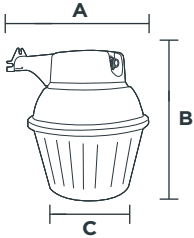

## LÁMPARA DE SEGURIDAD AHORRADORA

Código	Descripción	Watts	Volts	Hertz	Dimensiones A x B x C (mm)	Piezas por empaque
9401050	Lámpara ahorradora 65W	65	127	60	290 x 270 x 107	1
9401150	Lámpara ahorradora 85W	85	127	60	305 x 340 x 240	1
9401200	Lámpara ahorradora 105W	105	127	60	305 x 340 x 240	1

### DIMENSIONES

**NOM**

## LÁMPARA DE SEGURIDAD AHORRADORA A PRUEBA DE POLVO Y GOTEO

Código	Descripción	Watts	Volts	Hertz	Dimensiones A x B x C (mm)	Piezas por empaque
9401300	Lámpara ahorradora 36W	36	127	60	590 x 130 x 170	1
9401350	Lámpara ahorradora 85W	85	127	60	720 x 200 x 270	1