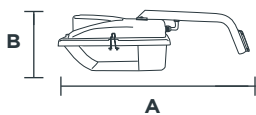

DIMENSIONES