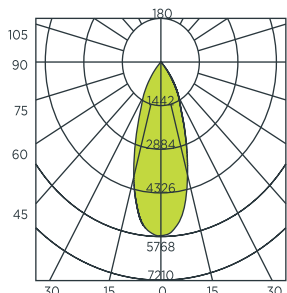

CURVA FOTOMÉTRICA

DIMENSIONES

LUMINARIO CIRCULAR DE SOBREPONER EN RIEL LED CON REFLECTOR CÓNICO ESPECULAR BLANCO

Código	Watts	Volts	Hertz	Dimensiones A x B x C (mm)	Temperatura de color	Flujo luminoso (Lúmenes)	Vida útil (hrs)	Piezas por empaque
AFST135L	35	110-240	60	130 x 315 x 225	4 200 K	3 219	35 000	1

CURVA FOTOMÉTRICA

DIMENSIONES

NOM

LUMINARIO CIRCULAR DE SOBREPONER EN RIEL LED CON REFLECTOR CÓNICO ESPECULAR BLANCO

Código	Watts	Volts	Hertz	Dimensiones A x B (mm)	Temperatura de color	Flujo luminoso (Lúmenes)	Vida útil (hrs)	Piezas por empaque
AFST136CL	35	110-240	60	122 x 368	4 200 K	2 780	35 000	1

CURVA FOTOMÉTRICA

DIMENSIONES

NOM

LUMINARIO CIRCULAR DE SOBREPONER EN RIEL LED CON REFLECTOR CÓNICO BLANCO

Código	Watts	Volts	Hertz	Dimensiones A x B x C (mm)	Temperatura de color	Flujo luminoso (Lúmenes)	Vida útil (hrs)	Piezas por empaque
AFST144L	2 X 25	110-240	60	126 x 320 x 265	4 200 K	4 005	35 000	1

CURVA FOTOMÉTRICA

DIMENSIONES

NOM

**LUMINARIO CIRCULAR DE SOBREPONER EN RIEL LED
CON REFLECTOR CÓNICO ESPECULAR BLANCO**

Código	Watts	Volts	Hertz	Dimensiones A x B x C (mm)	Temperatura de color	Flujo luminoso (Lúmenes)	Vida útil (hrs)	Piezas por empaque
AFST148L	35	110-240	60	130 x 195 x 245	4 200 K	2 850	35 000	1