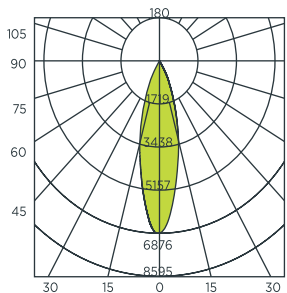

CURVA FOTOMÉTRICA

DIMENSIONES

LUMINARIO CIRCULAR DE SOBREPONER EN RIEL LED CON REFLECTOR CÓNICO ESPECULAR BLANCO

Código	Watts	Volts	Hertz	Dimensiones A x B x C (mm)	Temperatura de color	Flujo luminoso (Lúmenes)	Vida útil (hrs)	Piezas por empaque
AFST135L	35	110-240	60	130 x 315 x 225	4 200 K	3 219	35 000	1

CURVA FOTOMÉTRICA

DIMENSIONES

NOM

LUMINARIO CIRCULAR DE SOBREPONER EN RIEL LED CON REFLECTOR CÓNICO ESPECULAR BLANCO

Código	Watts	Volts	Hertz	Dimensiones A x B (mm)	Temperatura de color	Flujo luminoso (Lúmenes)	Vida útil (hrs)	Piezas por empaque
AFST136CL	35	110-240	60	122 x 368	4 200 K	2 780	35 000	1

CURVA FOTOMÉTRICA

DIMENSIONES

NOM

LUMINARIO CIRCULAR DE SOBREPONER EN RIEL LED CON REFLECTOR CÓNICO BLANCO

Código	Watts	Volts	Hertz	Dimensiones A x B x C (mm)	Temperatura de color	Flujo luminoso (Lúmenes)	Vida útil (hrs)	Piezas por empaque
AFST144L	2 X 25	110-240	60	126 x 320 x 265	4 200 K	4 005	35 000	1

CURVA FOTOMÉTRICA

DIMENSIONES

NOM

**LUMINARIO CIRCULAR DE SOBREPONER EN RIEL LED
CON REFLECTOR CÓNICO ESPECULAR BLANCO**

Código	Watts	Volts	Hertz	Dimensiones A x B x C (mm)	Temperatura de color	Flujo luminoso (Lúmenes)	Vida útil (hrs)	Piezas por empaque
AFST148L	35	110-240	60	130 x 195 x 245	4 200 K	2 850	35 000	1