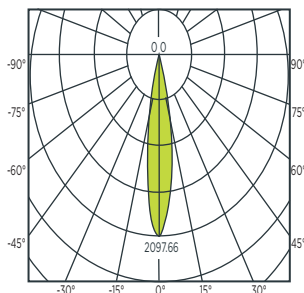

CURVA FOTOMÉTRICA

DIMENSIONES

NOM

LUMINARIO RECTANGULAR DE SOBREPONER EN RIEL LED CON REFLECTOR CÓNICO ESPECULAR BLANCO

Código	Watts	Volts	Hertz	Dimensiones A x B (mm)	Temperatura de color	Flujo luminoso (Lúmenes)	Vida útil (hrs)	Piezas por empaque
AF8030FL	35	110-240	60	290 X 230	4 200 K	2 805	35 000	1

CURVA FOTOMÉTRICA

DIMENSIONES

NOM

LUMINARIO CIRCULAR DE SOBREPONER EN RIEL LED BLANCO

Código	Watts	Volts	Hertz	Dimensiones A x B (mm)	Temperatura de color	Flujo luminoso (Lúmenes)	Vida útil (hrs)	Piezas por empaque
A7M-1L8S27-C-B0/90	9	120-240	60	151 x 240	2 700 K	600	35 000	1

CURVA FOTOMÉTRICA

DIMENSIONES

NOM

LUMINARIO CIRCULAR DE SOBREPONER EN RIEL LED BLANCO

Código	Watts	Volts	Hertz	Dimensiones A x B (mm)	Temperatura de color	Flujo luminoso (Lúmenes)	Vida útil (hrs)	Piezas por empaque
A7M-1L8S27-C-B0/60	6	120-240	60	165 x 225	2 700 K	440	35 000	1

CURVA FOTOMÉTRICA

DIMENSIONES

LUMINARIO CIRCULAR DE SOBREPONER EN RIEL LED CON REFLECTOR CÓNICO ESPECULAR BLANCO

Código	Watts	Volts	Hertz	Dimensiones A x B (mm)	Temperatura de color	Flujo luminoso (Lúmenes)	Vida útil (hrs)	Piezas por empaque
A7M-1L8S27-C-B0/230	23	120-240	60	240 X 265	2 700 K	1 610	35 000	1