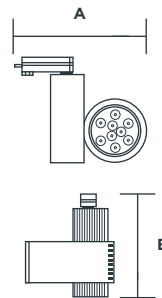

CURVA FOTOMÉTRICA

DIMENSIONES

NOM

LUMINARIO RECTANGULAR DE SOBREPONER EN RIEL LED CON REFLECTOR CÓNICO ESPECULAR BLANCO

Código	Watts	Volts	Hertz	Dimensiones A x B (mm)	Temperatura de color	Flujo luminoso (Lúmenes)	Vida útil (hrs)	Piezas por empaque
AF8030FL	35	110-240	60	290 X 230	4 200 K	2 805	35 000	1

CURVA FOTOMÉTRICA

DIMENSIONES

NOM

LUMINARIO CIRCULAR DE SOBREPONER EN RIEL LED BLANCO

Código	Watts	Volts	Hertz	Dimensiones A x B (mm)	Temperatura de color	Flujo luminoso (Lúmenes)	Vida útil (hrs)	Piezas por empaque
A7M-1L8S27-C-B0/90	9	120-240	60	151 x 240	2 700 K	600	35 000	1

CURVA FOTOMÉTRICA

DIMENSIONES

NOM

LUMINARIO CIRCULAR DE SOBREPONER EN RIEL LED BLANCO

Código	Watts	Volts	Hertz	Dimensiones A x B (mm)	Temperatura de color	Flujo luminoso (Lúmenes)	Vida útil (hrs)	Piezas por empaque
A7M-1L8S27-C-B0/60	6	120-240	60	165 x 225	2 700 K	440	35 000	1

CURVA FOTOMÉTRICA

DIMENSIONES

LUMINARIO CIRCULAR DE SOBREPONER EN RIEL LED CON REFLECTOR CÓNICO ESPECULAR BLANCO

Código	Watts	Volts	Hertz	Dimensiones A x B (mm)	Temperatura de color	Flujo luminoso (Lúmenes)	Vida útil (hrs)	Piezas por empaque
A7M-1L8S27-C-B0/230	23	120-240	60	240 X 265	2 700 K	1 610	35 000	1