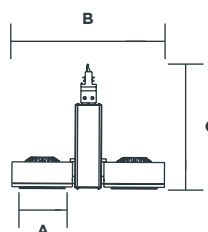

CURVA FOTOMÉTRICA

DIMENSIONES

NOM

LUMINARIO CIRCULAR DE SOBREPONER EN RIEL LED CON REFLECTOR CÓNICO ESPECULAR BLANCO

Código	Watts	Volts	Hertz	Dimensiones A x B (mm)	Temperatura de color	Flujo luminoso (Lúmenes)	Vida útil (hrs)	Piezas por empaque
AFST136CL	35	110-240	60	122 x 368	4 200 K	2 780	35 000	1

CURVA FOTOMÉTRICA

DIMENSIONES

NOM

LUMINARIO CIRCULAR DE SOBREPONER EN RIEL LED CON REFLECTOR CÓNICO BLANCO

Código	Watts	Volts	Hertz	Dimensiones A x B x C (mm)	Temperatura de color	Flujo luminoso (Lúmenes)	Vida útil (hrs)	Piezas por empaque
AFST144L	2 X 25	110-240	60	126 x 320 x 265	4 200 K	4 005	35 000	1

CURVA FOTOMÉTRICA

DIMENSIONES

NOM

**LUMINARIO CIRCULAR DE SOBREPONER EN RIEL LED
CON REFLECTOR CÓNICO ESPECULAR BLANCO**

Código	Watts	Volts	Hertz	Dimensiones A x B x C (mm)	Temperatura de color	Flujo luminoso (Lúmenes)	Vida útil (hrs)	Piezas por empaque
AFST148L	35	110-240	60	130 x 195 x 245	4 200 K	2 850	35 000	1