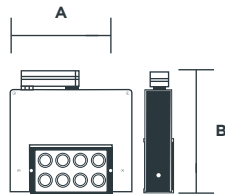

LUMINARIO RECTANGULAR DE SOBREPONER EN RIEL LED BLANCO

Código	Watts	Volts	Hertz	Dimensiones A x B (mm)	Temperatura de color	Flujo luminoso (Lúmenes)	Vida útil (hrs)	Piezas por empaque
A7M-1L8S27-C-B0/80	8	120-240	60	199 x 235	2 700 K	580	35 000	1

CURVA FOTOMÉTRICA

DIMENSIONES

NOM

LUMINARIO RECTANGULAR DE SOBREPONER EN RIEL LED CON REFLECTOR CÓNICO ESPECULAR BLANCO

Código	Watts	Volts	Hertz	Dimensiones A x B (mm)	Temperatura de color	Flujo luminoso (Lúmenes)	Vida útil (hrs)	Piezas por empaque
AF8030FL	35	110-240	60	290 X 230	4 200 K	2 805	35 000	1

CURVA FOTOMÉTRICA

DIMENSIONES

NOM

LUMINARIO CIRCULAR DE SOBREPONER EN RIEL LED BLANCO

Código	Watts	Volts	Hertz	Dimensiones A x B (mm)	Temperatura de color	Flujo luminoso (Lúmenes)	Vida útil (hrs)	Piezas por empaque
A7M-1L8S27-C-B0/90	9	120-240	60	151 x 240	2 700 K	600	35 000	1

CURVA FOTOMÉTRICA

DIMENSIONES

NOM

**LUMINARIO CIRCULAR DE SOBREPONER EN RIEL LED
CON REFLECTOR CÓNICO ESPECULAR BLANCO**

Código	Watts	Volts	Hertz	Dimensiones A x B x C (mm)	Temperatura de color	Flujo luminoso (Lúmenes)	Vida útil (hrs)	Piezas por empaque
AFST148L	35	110-240	60	130 x 195 x 245	4 200 K	2 850	35 000	1