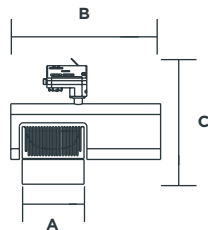

CURVA FOTOMÉTRICA

DIMENSIONES

LUMINARIO CIRCULAR DE SOBREPONER EN RIEL LED CON REFLECTOR CÓNICO ESPECULAR BLANCO

Código	Watts	Volts	Hertz	Dimensiones A x B (mm)	Temperatura de color	Flujo luminoso (Lúmenes)	Vida útil (hrs)	Piezas por empaque
A7M-1L8S27-C-B0/230	23	120-240	60	240 X 265	2 700 K	1 610	35 000	1

CURVA FOTOMÉTRICA

DIMENSIONES

LUMINARIO CIRCULAR DE SOBREPONER EN RIEL LED CON REFLECTOR CÓNICO ESPECULAR BLANCO

Código	Watts	Volts	Hertz	Dimensiones A x B x C (mm)	Temperatura de color	Flujo luminoso (Lúmenes)	Vida útil (hrs)	Piezas por empaque
AFST122BL	25	110-240	60	265 x 124 x 265	4 200 K	2 010	35 000	1

CURVA FOTOMÉTRICA

DIMENSIONES

LUMINARIO CIRCULAR DE SOBREPONER EN RIEL LED CON REFLECTOR CÓNICO ESPECULAR BLANCO

Código	Watts	Volts	Hertz	Dimensiones A x B x C (mm)	Temperatura de color	Flujo luminoso (Lúmenes)	Vida útil (hrs)	Piezas por empaque
AFST135L	35	110-240	60	130 x 315 x 225	4 200 K	3 219	35 000	1

CURVA FOTOMÉTRICA

DIMENSIONES

NOM

LUMINARIO CIRCULAR DE SOBREPONER EN RIEL LED CON REFLECTOR CÓNICO ESPECULAR BLANCO

Código	Watts	Volts	Hertz	Dimensiones A x B (mm)	Temperatura de color	Flujo luminoso (Lúmenes)	Vida útil (hrs)	Piezas por empaque
AFST136CL	35	110-240	60	122 x 368	4 200 K	2 780	35 000	1