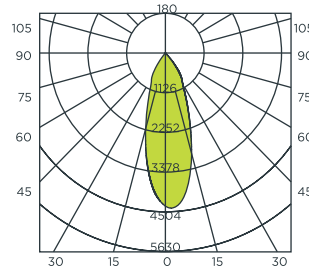

CURVA FOTOMÉTRICA

DIMENSIONES

NOM

LUMINARIO CIRCULAR DE SOBREPONER EN RIEL LED CON REFLECTOR CÓNICO ESPECULAR BLANCO

Código	Watts	Volts	Hertz	Dimensiones A x B (mm)	Temperatura de color	Flujo luminoso (Lúmenes)	Vida útil (hrs)	Piezas por empaque
AFST136CL	35	110-240	60	122 x 368	4 200 K	2 780	35 000	1

CURVA FOTOMÉTRICA

DIMENSIONES

NOM

LUMINARIO CIRCULAR DE SOBREPONER EN RIEL LED CON REFLECTOR CÓNICO BLANCO

Código	Watts	Volts	Hertz	Dimensiones A x B x C (mm)	Temperatura de color	Flujo luminoso (Lúmenes)	Vida útil (hrs)	Piezas por empaque
AFST144L	2 X 25	110-240	60	126 x 320 x 265	4 200 K	4 005	35 000	1

CURVA FOTOMÉTRICA

DIMENSIONES

NOM

**LUMINARIO CIRCULAR DE SOBREPONER EN RIEL LED
CON REFLECTOR CÓNICO ESPECULAR BLANCO**

Código	Watts	Volts	Hertz	Dimensiones A x B x C (mm)	Temperatura de color	Flujo luminoso (Lúmenes)	Vida útil (hrs)	Piezas por empaque
AFST148L	35	110-240	60	130 x 195 x 245	4 200 K	2 850	35 000	1

CURVA FOTOMÉTRICA

DIMENSIONES

**LUMINARIO CIRCULAR DE SOBREPONER EN RIEL LED
CON REFLECTOR CÓNICO ESPECULAR BLANCO**

Código	Watts	Volts	Hertz	Dimensiones A X B X C (mm)	Temperatura de color	Flujo luminoso (Lúmenes)	Vida útil (hrs)	Piezas por empaque
AFST52AL	2 X 25	110-240	60	126 X 500 X 218	4 200 K	4 230	35 000	1