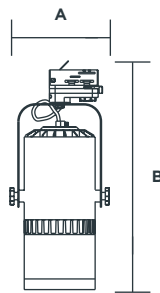

CURVA FOTOMÉTRICA

DIMENSIONES

LUMINARIO CIRCULAR DE SOBREPONER EN RIEL LED CON REFLECTOR CÓNICO ESPECULAR BLANCO

Código	Watts	Volts	Hertz	Dimensiones A x B x C (mm)	Temperatura de color	Flujo luminoso (Lúmenes)	Vida útil (hrs)	Piezas por empaque
AFST135L	35	110-240	60	130 x 315 x 225	4 200 K	3 219	35 000	1

CURVA FOTOMÉTRICA

DIMENSIONES

NOM

LUMINARIO CIRCULAR DE SOBREPONER EN RIEL LED CON REFLECTOR CÓNICO ESPECULAR BLANCO

Código	Watts	Volts	Hertz	Dimensiones A x B (mm)	Temperatura de color	Flujo luminoso (Lúmenes)	Vida útil (hrs)	Piezas por empaque
AFST136CL	35	110-240	60	122 x 368	4 200 K	2 780	35 000	1

CURVA FOTOMÉTRICA

DIMENSIONES

NOM

LUMINARIO CIRCULAR DE SOBREPONER EN RIEL LED CON REFLECTOR CÓNICO BLANCO

Código	Watts	Volts	Hertz	Dimensiones A x B x C (mm)	Temperatura de color	Flujo luminoso (Lúmenes)	Vida útil (hrs)	Piezas por empaque
AFST144L	2 X 25	110-240	60	126 x 320 x 265	4 200 K	4 005	35 000	1

CURVA FOTOMÉTRICA

DIMENSIONES

NOM

**LUMINARIO CIRCULAR DE SOBREPONER EN RIEL LED
CON REFLECTOR CÓNICO ESPECULAR BLANCO**

Código	Watts	Volts	Hertz	Dimensiones A x B x C (mm)	Temperatura de color	Flujo luminoso (Lúmenes)	Vida útil (hrs)	Piezas por empaque
AFST148L	35	110-240	60	130 x 195 x 245	4 200 K	2 850	35 000	1