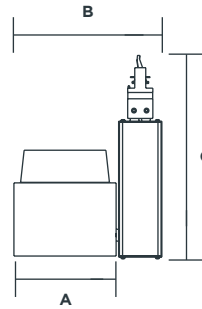

CURVA FOTOMÉTRICA

DIMENSIONES

NOM

LUMINARIO CIRCULAR DE SOBREPONER EN RIEL LED CON REFLECTOR CÓNICO BLANCO

Código	Watts	Volts	Hertz	Dimensiones A x B x C (mm)	Temperatura de color	Flujo luminoso (Lúmenes)	Vida útil (hrs)	Piezas por empaque
AFST144L	2 X 25	110-240	60	126 x 320 x 265	4 200 K	4 005	35 000	1

CURVA FOTOMÉTRICA

DIMENSIONES

NOM

**LUMINARIO CIRCULAR DE SOBREPONER EN RIEL LED
CON REFLECTOR CÓNICO ESPECULAR BLANCO**

Código	Watts	Volts	Hertz	Dimensiones A x B x C (mm)	Temperatura de color	Flujo luminoso (Lúmenes)	Vida útil (hrs)	Piezas por empaque
AFST148L	35	110-240	60	130 x 195 x 245	4 200 K	2 850	35 000	1

CURVA FOTOMÉTRICA

DIMENSIONES

**LUMINARIO CIRCULAR DE SOBREPONER EN RIEL LED
CON REFLECTOR CÓNICO ESPECULAR BLANCO**

Código	Watts	Volts	Hertz	Dimensiones A X B X C (mm)	Temperatura de color	Flujo luminoso (Lúmenes)	Vida útil (hrs)	Piezas por empaque
AFST52AL	2 X 25	110-240	60	126 X 500 X 218	4 200 K	4 230	35 000	1