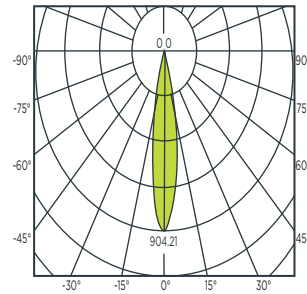

CURVA FOTOMÉTRICA

DIMENSIONES

NOM

LUMINARIO RECTANGULAR DE SOBREPONER EN RIEL LED CON REFLECTOR CÓNICO ESPECULAR BLANCO

Código	Watts	Volts	Hertz	Dimensiones A x B (mm)	Temperatura de color	Flujo luminoso (Lúmenes)	Vida útil (hrs)	Piezas por empaque
AF8030FL	35	110-240	60	290 X 230	4 200 K	2 805	35 000	1

CURVA FOTOMÉTRICA

DIMENSIONES

NOM

LUMINARIO CIRCULAR DE SOBREPONER EN RIEL LED BLANCO

Código	Watts	Volts	Hertz	Dimensiones A x B (mm)	Temperatura de color	Flujo luminoso (Lúmenes)	Vida útil (hrs)	Piezas por empaque
A7M-1L8S27-C-B0/90	9	120-240	60	151 x 240	2 700 K	600	35 000	1

CURVA FOTOMÉTRICA

DIMENSIONES

NOM

LUMINARIO CIRCULAR DE SOBREPONER EN RIEL LED BLANCO

Código	Watts	Volts	Hertz	Dimensiones A x B (mm)	Temperatura de color	Flujo luminoso (Lúmenes)	Vida útil (hrs)	Piezas por empaque
A7M-1L8S27-C-B0/60	6	120-240	60	165 x 225	2 700 K	440	35 000	1

CURVA FOTOMÉTRICA

DIMENSIONES

LUMINARIO CIRCULAR DE SOBREPONER EN RIEL LED CON REFLECTOR CÓNICO ESPECULAR BLANCO

Código	Watts	Volts	Hertz	Dimensiones A x B (mm)	Temperatura de color	Flujo luminoso (Lúmenes)	Vida útil (hrs)	Piezas por empaque
A7M-1L8S27-C-B0/230	23	120-240	60	240 X 265	2 700 K	1 610	35 000	1