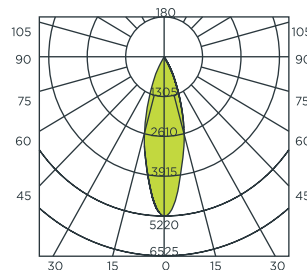

CURVA FOTOMÉTRICA

DIMENSIONES

NOM

LUMINARIO CIRCULAR DE SOBREPONER EN RIEL LED BLANCO

Código	Watts	Volts	Hertz	Dimensiones A x B (mm)	Temperatura de color	Flujo luminoso (Lúmenes)	Vida útil (hrs)	Piezas por empaque
A7M-1L8S27-C-B0/60	6	120-240	60	165 x 225	2 700 K	440	35 000	1

CURVA FOTOMÉTRICA

DIMENSIONES

LUMINARIO CIRCULAR DE SOBREPONER EN RIEL LED CON REFLECTOR CÓNICO ESPECULAR BLANCO

Código	Watts	Volts	Hertz	Dimensiones A x B (mm)	Temperatura de color	Flujo luminoso (Lúmenes)	Vida útil (hrs)	Piezas por empaque
A7M-1L8S27-C-B0/230	23	120-240	60	240 X 265	2 700 K	1 610	35 000	1

CURVA FOTOMÉTRICA

DIMENSIONES

LUMINARIO CIRCULAR DE SOBREPONER EN RIEL LED CON REFLECTOR CÓNICO ESPECULAR BLANCO

Código	Watts	Volts	Hertz	Dimensiones A x B x C (mm)	Temperatura de color	Flujo luminoso (Lúmenes)	Vida útil (hrs)	Piezas por empaque
AFST122BL	25	110-240	60	265 x 124 x 265	4 200 K	2 010	35 000	1

CURVA FOTOMÉTRICA

DIMENSIONES

LUMINARIO CIRCULAR DE SOBREPONER EN RIEL LED CON REFLECTOR CÓNICO ESPECULAR BLANCO

Código	Watts	Volts	Hertz	Dimensiones A x B x C (mm)	Temperatura de color	Flujo luminoso (Lúmenes)	Vida útil (hrs)	Piezas por empaque
AFST135L	35	110-240	60	130 x 315 x 225	4 200 K	3 219	35 000	1