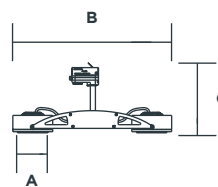

CURVA FOTOMÉTRICA

DIMENSIONES

NOM

**LUMINARIO CIRCULAR DE SOBREPONER EN RIEL LED
CON REFLECTOR CÓNICO ESPECULAR BLANCO**

Código	Watts	Volts	Hertz	Dimensiones A x B x C (mm)	Temperatura de color	Flujo luminoso (Lúmenes)	Vida útil (hrs)	Piezas por empaque
AFST148L	35	110-240	60	130 x 195 x 245	4 200 K	2 850	35 000	1

CURVA FOTOMÉTRICA

DIMENSIONES

**LUMINARIO CIRCULAR DE SOBREPONER EN RIEL LED
CON REFLECTOR CÓNICO ESPECULAR BLANCO**

Código	Watts	Volts	Hertz	Dimensiones A X B X C (mm)	Temperatura de color	Flujo luminoso (Lúmenes)	Vida útil (hrs)	Piezas por empaque
AFST52AL	2 X 25	110-240	60	126 X 500 X 218	4 200 K	4 230	35 000	1

CURVA FOTOMÉTRICA

DIMENSIONES

RIEL PARA LUMINARIO

Código	Volts	Hertz	Ampers	Número de hilos	Longitud (m)	Watts (Máximo)	Piezas por empaque
RIEL3FX1M	127	60	10	3	1	2000	1
RIEL3FX2M	127	60	10	3	2	2000	1
RIEL4FX1M	127-220	60	15	4	1	3900	1
RIEL4FX2M	127-220	60	15	4	2	3900	1