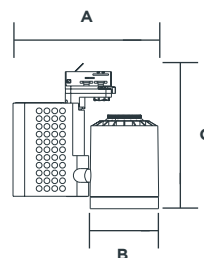

CURVA FOTOMÉTRICA

DIMENSIONES

LUMINARIO CIRCULAR DE SOBREPONER EN RIEL LED CON REFLECTOR CÓNICO ESPECULAR BLANCO

Código	Watts	Volts	Hertz	Dimensiones A x B (mm)	Temperatura de color	Flujo luminoso (Lúmenes)	Vida útil (hrs)	Piezas por empaque
A7M-1L8S27-C-B0/230	23	120-240	60	240 X 265	2 700 K	1 610	35 000	1

CURVA FOTOMÉTRICA

DIMENSIONES

LUMINARIO CIRCULAR DE SOBREPONER EN RIEL LED CON REFLECTOR CÓNICO ESPECULAR BLANCO

Código	Watts	Volts	Hertz	Dimensiones A x B x C (mm)	Temperatura de color	Flujo luminoso (Lúmenes)	Vida útil (hrs)	Piezas por empaque
AFST122BL	25	110-240	60	265 x 124 x 265	4 200 K	2 010	35 000	1

CURVA FOTOMÉTRICA

DIMENSIONES

LUMINARIO CIRCULAR DE SOBREPONER EN RIEL LED CON REFLECTOR CÓNICO ESPECULAR BLANCO

Código	Watts	Volts	Hertz	Dimensiones A x B x C (mm)	Temperatura de color	Flujo luminoso (Lúmenes)	Vida útil (hrs)	Piezas por empaque
AFST135L	35	110-240	60	130 x 315 x 225	4 200 K	3 219	35 000	1

CURVA FOTOMÉTRICA

DIMENSIONES

NOM

LUMINARIO CIRCULAR DE SOBREPONER EN RIEL LED CON REFLECTOR CÓNICO ESPECULAR BLANCO

Código	Watts	Volts	Hertz	Dimensiones A x B (mm)	Temperatura de color	Flujo luminoso (Lúmenes)	Vida útil (hrs)	Piezas por empaque
AFST136CL	35	110-240	60	122 x 368	4 200 K	2 780	35 000	1