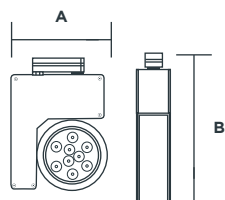

CURVA FOTOMÉTRICA

DIMENSIONES

NOM

LUMINARIO RECTANGULAR DE SOBREPONER EN RIEL LED CON REFLECTOR CÓNICO ESPECULAR BLANCO

Código	Watts	Volts	Hertz	Dimensiones A x B (mm)	Temperatura de color	Flujo luminoso (Lúmenes)	Vida útil (hrs)	Piezas por empaque
AF8030FL	35	110-240	60	290 X 230	4 200 K	2 805	35 000	1

CURVA FOTOMÉTRICA

DIMENSIONES

NOM

LUMINARIO CIRCULAR DE SOBREPONER EN RIEL LED BLANCO

Código	Watts	Volts	Hertz	Dimensiones A x B (mm)	Temperatura de color	Flujo luminoso (Lúmenes)	Vida útil (hrs)	Piezas por empaque
A7M-1L8S27-C-B0/90	9	120-240	60	151 x 240	2 700 K	600	35 000	1

CURVA FOTOMÉTRICA

DIMENSIONES

NOM

LUMINARIO CIRCULAR DE SOBREPONER EN RIEL LED BLANCO

Código	Watts	Volts	Hertz	Dimensiones A x B (mm)	Temperatura de color	Flujo luminoso (Lúmenes)	Vida útil (hrs)	Piezas por empaque
A7M-1L8S27-C-B0/60	6	120-240	60	165 x 225	2 700 K	440	35 000	1

CURVA FOTOMÉTRICA

DIMENSIONES

LUMINARIO CIRCULAR DE SOBREPONER EN RIEL LED CON REFLECTOR CÓNICO ESPECULAR BLANCO

Código	Watts	Volts	Hertz	Dimensiones A x B (mm)	Temperatura de color	Flujo luminoso (Lúmenes)	Vida útil (hrs)	Piezas por empaque
A7M-1L8S27-C-B0/230	23	120-240	60	240 X 265	2 700 K	1 610	35 000	1