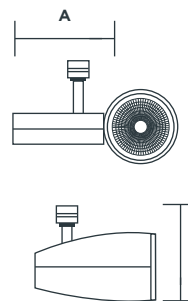

CURVA FOTOMÉTRICA

DIMENSIONES

NOM

LUMINARIO RECTANGULAR DE SOBREPONER EN RIEL LED CON REFLECTOR CÓNICO ESPECULAR BLANCO

Código	Watts	Volts	Hertz	Dimensiones A x B (mm)	Temperatura de color	Flujo luminoso (Lúmenes)	Vida útil (hrs)	Piezas por empaque
AF8030FL	35	110-240	60	290 X 230	4 200 K	2 805	35 000	1

CURVA FOTOMÉTRICA

DIMENSIONES

NOM

LUMINARIO CIRCULAR DE SOBREPONER EN RIEL LED BLANCO

Código	Watts	Volts	Hertz	Dimensiones A x B (mm)	Temperatura de color	Flujo luminoso (Lúmenes)	Vida útil (hrs)	Piezas por empaque
A7M-1L8S27-C-B0/60	6	120-240	60	165 x 225	2 700 K	440	35 000	1

CURVA FOTOMÉTRICA

DIMENSIONES

LUMINARIO CIRCULAR DE SOBREPONER EN RIEL LED CON REFLECTOR CÓNICO ESPECULAR BLANCO

Código	Watts	Volts	Hertz	Dimensiones A x B (mm)	Temperatura de color	Flujo luminoso (Lúmenes)	Vida útil (hrs)	Piezas por empaque
A7M-1L8S27-C-B0/230	23	120-240	60	240 X 265	2 700 K	1 610	35 000	1

CURVA FOTOMÉTRICA

DIMENSIONES

LUMINARIO CIRCULAR DE SOBREPONER EN RIEL LED CON REFLECTOR CÓNICO ESPECULAR BLANCO

Código	Watts	Volts	Hertz	Dimensiones A x B x C (mm)	Temperatura de color	Flujo luminoso (Lúmenes)	Vida útil (hrs)	Piezas por empaque
AFST122BL	25	110-240	60	265 x 124 x 265	4 200 K	2 010	35 000	1