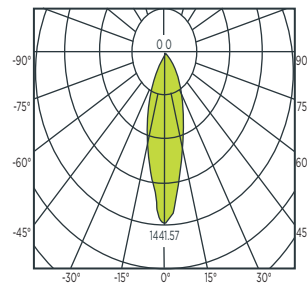

CURVA FOTOMÉTRICA

DIMENSIONES

NOM

LUMINARIO CIRCULAR DE SOBREPONER EN RIEL LED BLANCO

Código	Watts	Volts	Hertz	Dimensiones A x B (mm)	Temperatura de color	Flujo luminoso (Lúmenes)	Vida útil (hrs)	Piezas por empaque
A7M-1L8S27-C-B0/90	9	120-240	60	151 x 240	2 700 K	600	35 000	1

CURVA FOTOMÉTRICA

DIMENSIONES

NOM

LUMINARIO CIRCULAR DE SOBREPONER EN RIEL LED BLANCO

Código	Watts	Volts	Hertz	Dimensiones A x B (mm)	Temperatura de color	Flujo luminoso (Lúmenes)	Vida útil (hrs)	Piezas por empaque
A7M-1L8S27-C-B0/60	6	120-240	60	165 x 225	2 700 K	440	35 000	1

CURVA FOTOMÉTRICA

DIMENSIONES

LUMINARIO CIRCULAR DE SOBREPONER EN RIEL LED CON REFLECTOR CÓNICO ESPECULAR BLANCO

Código	Watts	Volts	Hertz	Dimensiones A x B (mm)	Temperatura de color	Flujo luminoso (Lúmenes)	Vida útil (hrs)	Piezas por empaque
A7M-1L8S27-C-B0/230	23	120-240	60	240 X 265	2 700 K	1 610	35 000	1

CURVA FOTOMÉTRICA

DIMENSIONES

LUMINARIO CIRCULAR DE SOBREPONER EN RIEL LED CON REFLECTOR CÓNICO ESPECULAR BLANCO

Código	Watts	Volts	Hertz	Dimensiones A x B x C (mm)	Temperatura de color	Flujo luminoso (Lúmenes)	Vida útil (hrs)	Piezas por empaque
AFST122BL	25	110-240	60	265 x 124 x 265	4 200 K	2 010	35 000	1