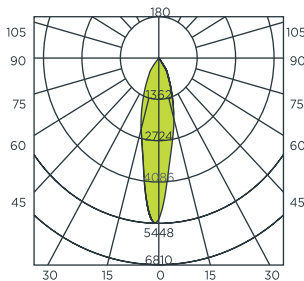

CURVA FOTOMÉTRICA

DIMENSIONES

NOM

LUMINARIO RECTANGULAR DE SOBREPONER EN RIEL LED CON REFLECTOR CÓNICO ESPECULAR BLANCO

Código	Watts	Volts	Hertz	Dimensiones A x B (mm)	Temperatura de color	Flujo luminoso (Lúmenes)	Vida útil (hrs)	Piezas por empaque
AF8030FL	35	110-240	60	290 X 230	4 200 K	2 805	35 000	1

CURVA FOTOMÉTRICA

DIMENSIONES

NOM

LUMINARIO CIRCULAR DE SOBREPONER EN RIEL LED BLANCO

Código	Watts	Volts	Hertz	Dimensiones A x B (mm)	Temperatura de color	Flujo luminoso (Lúmenes)	Vida útil (hrs)	Piezas por empaque
A7M-1L8S27-C-B0/90	9	120-240	60	151 x 240	2 700 K	600	35 000	1

CURVA FOTOMÉTRICA

DIMENSIONES

NOM

LUMINARIO CIRCULAR DE SOBREPONER EN RIEL LED BLANCO

Código	Watts	Volts	Hertz	Dimensiones A x B (mm)	Temperatura de color	Flujo luminoso (Lúmenes)	Vida útil (hrs)	Piezas por empaque
A7M-1L8S27-C-B0/60	6	120-240	60	165 x 225	2 700 K	440	35 000	1

CURVA FOTOMÉTRICA

DIMENSIONES

LUMINARIO CIRCULAR DE SOBREPONER EN RIEL LED CON REFLECTOR CÓNICO ESPECULAR BLANCO

Código	Watts	Volts	Hertz	Dimensiones A x B (mm)	Temperatura de color	Flujo luminoso (Lúmenes)	Vida útil (hrs)	Piezas por empaque
A7M-1L8S27-C-B0/230	23	120-240	60	240 X 265	2 700 K	1 610	35 000	1