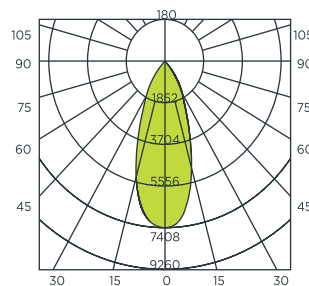

CURVA FOTOMÉTRICA

DIMENSIONES

NOM

LUMINARIO CIRCULAR DE SOBREPONER EN RIEL LED CON REFLECTOR CÓNICO BLANCO

Código	Watts	Volts	Hertz	Dimensiones A x B x C (mm)	Temperatura de color	Flujo luminoso (Lúmenes)	Vida útil (hrs)	Piezas por empaque
AFST144L	2 X 25	110-240	60	126 x 320 x 265	4 200 K	4 005	35 000	1

CURVA FOTOMÉTRICA

DIMENSIONES

NOM

**LUMINARIO CIRCULAR DE SOBREPONER EN RIEL LED
CON REFLECTOR CÓNICO ESPECULAR BLANCO**

Código	Watts	Volts	Hertz	Dimensiones A x B x C (mm)	Temperatura de color	Flujo luminoso (Lúmenes)	Vida útil (hrs)	Piezas por empaque
AFST148L	35	110-240	60	130 x 195 x 245	4 200 K	2 850	35 000	1

CURVA FOTOMÉTRICA

DIMENSIONES

**LUMINARIO CIRCULAR DE SOBREPONER EN RIEL LED
CON REFLECTOR CÓNICO ESPECULAR BLANCO**

Código	Watts	Volts	Hertz	Dimensiones A X B X C (mm)	Temperatura de color	Flujo luminoso (Lúmenes)	Vida útil (hrs)	Piezas por empaque
AFST52AL	2 X 25	110-240	60	126 X 500 X 218	4 200 K	4 230	35 000	1

CURVA FOTOMÉTRICA

DIMENSIONES

RIEL PARA LUMINARIO

Código	Volts	Hertz	Ampers	Número de hilos	Longitud (m)	Watts (Máximo)	Piezas por empaque
RIEL3FX1M	127	60	10	3	1	2000	1
RIEL3FX2M	127	60	10	3	2	2000	1
RIEL4FX1M	127-220	60	15	4	1	3900	1
RIEL4FX2M	127-220	60	15	4	2	3900	1