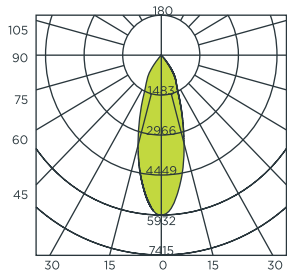

CURVA FOTOMÉTRICA

DIMENSIONES

LUMINARIO CIRCULAR DE SOBREPONER EN RIEL LED CON REFLECTOR CÓNICO ESPECULAR BLANCO

Código	Watts	Volts	Hertz	Dimensiones A x B (mm)	Temperatura de color	Flujo luminoso (Lúmenes)	Vida útil (hrs)	Piezas por empaque
A7M-1L8S27-C-B0/230	23	120-240	60	240 X 265	2 700 K	1 610	35 000	1

CURVA FOTOMÉTRICA

DIMENSIONES

LUMINARIO CIRCULAR DE SOBREPONER EN RIEL LED CON REFLECTOR CÓNICO ESPECULAR BLANCO

Código	Watts	Volts	Hertz	Dimensiones A x B x C (mm)	Temperatura de color	Flujo luminoso (Lúmenes)	Vida útil (hrs)	Piezas por empaque
AFST122BL	25	110-240	60	265 x 124 x 265	4 200 K	2 010	35 000	1

CURVA FOTOMÉTRICA

DIMENSIONES

LUMINARIO CIRCULAR DE SOBREPONER EN RIEL LED CON REFLECTOR CÓNICO ESPECULAR BLANCO

Código	Watts	Volts	Hertz	Dimensiones A x B x C (mm)	Temperatura de color	Flujo luminoso (Lúmenes)	Vida útil (hrs)	Piezas por empaque
AFST135L	35	110-240	60	130 x 315 x 225	4 200 K	3 219	35 000	1

CURVA FOTOMÉTRICA

DIMENSIONES

NOM

LUMINARIO CIRCULAR DE SOBREPONER EN RIEL LED CON REFLECTOR CÓNICO ESPECULAR BLANCO

Código	Watts	Volts	Hertz	Dimensiones A x B (mm)	Temperatura de color	Flujo luminoso (Lúmenes)	Vida útil (hrs)	Piezas por empaque
AFST136CL	35	110-240	60	122 x 368	4 200 K	2 780	35 000	1