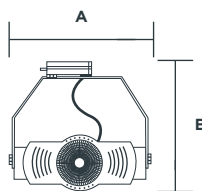

CURVA FOTOMÉTRICA

DIMENSIONES

NOM

LUMINARIO RECTANGULAR DE SOBREPONER EN RIEL LED CON REFLECTOR CÓNICO ESPECULAR BLANCO

Código	Watts	Volts	Hertz	Dimensiones A x B (mm)	Temperatura de color	Flujo luminoso (Lúmenes)	Vida útil (hrs)	Piezas por empaque
AF8030FL	35	110-240	60	290 X 230	4 200 K	2 805	35 000	1

CURVA FOTOMÉTRICA

DIMENSIONES

NOM

LUMINARIO CIRCULAR DE SOBREPONER EN RIEL LED BLANCO

Código	Watts	Volts	Hertz	Dimensiones A x B (mm)	Temperatura de color	Flujo luminoso (Lúmenes)	Vida útil (hrs)	Piezas por empaque
A7M-1L8S27-C-B0/90	9	120-240	60	151 x 240	2 700 K	600	35 000	1

CURVA FOTOMÉTRICA

DIMENSIONES

NOM

LUMINARIO CIRCULAR DE SOBREPONER EN RIEL LED BLANCO

Código	Watts	Volts	Hertz	Dimensiones A x B (mm)	Temperatura de color	Flujo luminoso (Lúmenes)	Vida útil (hrs)	Piezas por empaque
A7M-1L8S27-C-B0/60	6	120-240	60	165 x 225	2 700 K	440	35 000	1

CURVA FOTOMÉTRICA

DIMENSIONES

LUMINARIO CIRCULAR DE SOBREPONER EN RIEL LED CON REFLECTOR CÓNICO ESPECULAR BLANCO

Código	Watts	Volts	Hertz	Dimensiones A x B (mm)	Temperatura de color	Flujo luminoso (Lúmenes)	Vida útil (hrs)	Piezas por empaque
A7M-1L8S27-C-B0/230	23	120-240	60	240 X 265	2 700 K	1 610	35 000	1