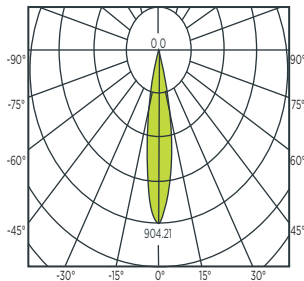

LUMINARIO RECTANGULAR DE SOBREPONER EN RIEL LED BLANCO

Código	Watts	Volts	Hertz	Dimensiones A x B (mm)	Temperatura de color	Flujo luminoso (Lúmenes)	Vida útil (hrs)	Piezas por empaque
A7M-1L8S27-C-B0/80	8	120-240	60	199 x 235	2 700 K	580	35 000	1

CURVA FOTOMÉTRICA

DIMENSIONES

NOM

LUMINARIO RECTANGULAR DE SOBREPONER EN RIEL LED CON REFLECTOR CÓNICO ESPECULAR BLANCO

Código	Watts	Volts	Hertz	Dimensiones A x B (mm)	Temperatura de color	Flujo luminoso (Lúmenes)	Vida útil (hrs)	Piezas por empaque
AF8030FL	35	110-240	60	290 X 230	4 200 K	2 805	35 000	1

CURVA FOTOMÉTRICA

DIMENSIONES

NOM

LUMINARIO CIRCULAR DE SOBREPONER EN RIEL LED BLANCO

Código	Watts	Volts	Hertz	Dimensiones A x B (mm)	Temperatura de color	Flujo luminoso (Lúmenes)	Vida útil (hrs)	Piezas por empaque
A7M-1L8S27-C-B0/90	9	120-240	60	151 x 240	2 700 K	600	35 000	1

CURVA FOTOMÉTRICA

DIMENSIONES

NOM

LUMINARIO CIRCULAR DE SOBREPONER EN RIEL LED BLANCO

Código	Watts	Volts	Hertz	Dimensiones A x B (mm)	Temperatura de color	Flujo luminoso (Lúmenes)	Vida útil (hrs)	Piezas por empaque
A7M-1L8S27-C-B0/60	6	120-240	60	165 x 225	2 700 K	440	35 000	1