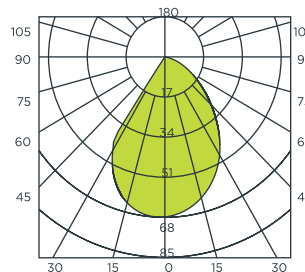

LUMINARIO TIPO PIRAMIDE DE SOBREPONER A MURO LED BLANCO

Código	Watts	Volts	Hertz	Dimensiones A x B x C x D (mm)	Temperatura de color	Flujo luminoso (Lúmenes)	Vida útil (hrs)	Piezas por empaque
AFWL169	9	110-240	60	48 x 140 x 33 x 340	3 000 K	840	35 000	1

CURVA FOTOMÉTRICA

DIMENSIONES

MINIPOSTE CIRCULAR LED NEGRO

Código	Watts	Volts	Hertz	Dimensiones A x B x C x D (mm)	Temperatura de color	Flujo luminoso (Lúmenes)	Vida útil (hrs)	Piezas por empaque
AFFL30A	3.3	110-240	60	76 x 690 x 106 x 128	3 000 K	240	35 000	1

CURVA FOTOMÉTRICA

DIMENSIONES

MINIPOSTE RECTANGULAR LED NEGRO

Código	Watts	Volts	Hertz	Dimensiones A x B x C (mm)	Temperatura de color	Flujo luminoso (Lúmenes)	Vida útil (hrs)	Piezas por empaque
AFFL18 LED	5	110-240	60	155 x 652 x 132	3 000 K	350	35 000	1

CURVA FOTOMÉTRICA

DIMENSIONES