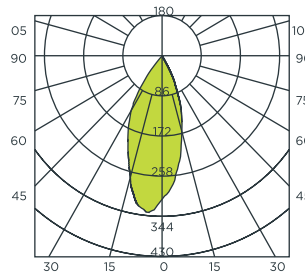

LUMINARIO TIPO PIRAMIDE DE SOBREPONER A MURO LED BLANCO

Código	Watts	Volts	Hertz	Dimensiones A x B x C x D (mm)	Temperatura de color	Flujo luminoso (Lúmenes)	Vida útil (hrs)	Piezas por empaque
AFWL169	9	110-240	60	48 x 140 x 33 x 340	3 000 K	840	35 000	1

CURVA FOTOMÉTRICA

DIMENSIONES

MINIPOSTE CIRCULAR LED NEGRO

Código	Watts	Volts	Hertz	Dimensiones A x B x C x D (mm)	Temperatura de color	Flujo luminoso (Lúmenes)	Vida útil (hrs)	Piezas por empaque
AFFL30A	3.3	110-240	60	76 x 690 x 106 x 128	3 000 K	240	35 000	1

CURVA FOTOMÉTRICA

DIMENSIONES

MINIPOSTE RECTANGULAR LED NEGRO

Código	Watts	Volts	Hertz	Dimensiones A x B x C (mm)	Temperatura de color	Flujo luminoso (Lúmenes)	Vida útil (hrs)	Piezas por empaque
AFFL18 LED	5	110-240	60	155 x 652 x 132	3 000 K	350	35 000	1

CURVA FOTOMÉTRICA

DIMENSIONES