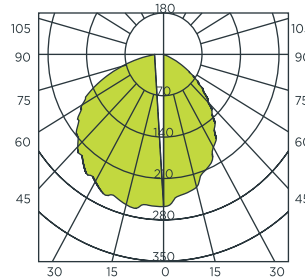

LUMINARIO TIPO PIRAMIDE DE SOBREPONER A MURO LED BLANCO

Código	Watts	Volts	Hertz	Dimensiones A x B x C x D (mm)	Temperatura de color	Flujo luminoso (Lúmenes)	Vida útil (hrs)	Piezas por empaque
AFWL169	9	110-240	60	48 x 140 x 33 x 340	3 000 K	840	35 000	1

CURVA FOTOMÉTRICA

DIMENSIONES

MINIPOSTE CIRCULAR LED NEGRO

Código	Watts	Volts	Hertz	Dimensiones A x B x C x D (mm)	Temperatura de color	Flujo luminoso (Lúmenes)	Vida útil (hrs)	Piezas por empaque
AFFL30A	3.3	110-240	60	76 x 690 x 106 x 128	3 000 K	240	35 000	1

CURVA FOTOMÉTRICA

DIMENSIONES

MINIPOSTE RECTANGULAR LED NEGRO

Código	Watts	Volts	Hertz	Dimensiones A x B x C (mm)	Temperatura de color	Flujo luminoso (Lúmenes)	Vida útil (hrs)	Piezas por empaque
AFFL18 LED	5	110-240	60	155 x 652 x 132	3 000 K	350	35 000	1

CURVA FOTOMÉTRICA

DIMENSIONES