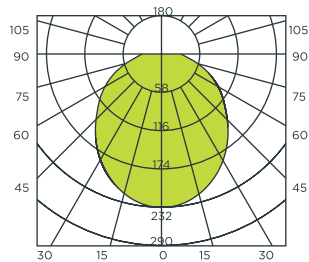

LUMINARIO CIRCULAR DE SOBREPONER LED CON DIFUSOR DE ACRILICO BLANCO

Código	Watts	Volts	Hertz	Dimensiones A x B (mm)	Temperatura de color	Flujo luminoso (Lúmenes)	Vida útil (hrs)	Piezas por empaque
AFL78A	15	110-240	60	200 x 152	4 200 K	1 027	35 000	1

CURVA FOTOMÉTRICA

DIMENSIONES

LUMINARIO CIRCULAR DE SOBREPONER A TECHO LED CON DIFUSOR DE ACRÍLICO NEGRO

Código	Watts	Volts	Hertz	Dimensiones A x B (mm)	Temperatura de color	Flujo luminoso (Lúmenes)	Vida útil (hrs)	Piezas por empaque
AFWL103L	15	220-240	60	262 x 103	3 000 K	530	35 000	1

CURVA FOTOMÉTRICA

DIMENSIONES

PLAFÓN CIRCULAR LISO LED

Código	Watts	Volts	Hertz	Dimensiones A x B (mm)	Temperatura de color	Flujo luminoso (Lúmenes)	Vida útil (hrs)	Piezas por empaque
9403250	12	127	60	290 x 100	6 400 K	1 200	50 000	10

DIMENSIONES