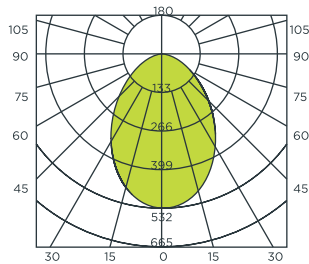

LUMINARIO CIRCULAR DE SOBREPONER LED CON DIFUSOR DE ACRILICO BLANCO

Código	Watts	Volts	Hertz	Dimensiones A x B (mm)	Temperatura de color	Flujo luminoso (Lúmenes)	Vida útil (hrs)	Piezas por empaque
AFL78A	15	110-240	60	200 x 152	4 200 K	1 027	35 000	1

CURVA FOTOMÉTRICA

DIMENSIONES

LUMINARIO CIRCULAR DE SOBREPONER A TECHO LED CON DIFUSOR DE ACRÍLICO NEGRO

Código	Watts	Volts	Hertz	Dimensiones A x B (mm)	Temperatura de color	Flujo luminoso (Lúmenes)	Vida útil (hrs)	Piezas por empaque
AFWL103L	15	220-240	60	262 x 103	3 000 K	530	35 000	1

CURVA FOTOMÉTRICA

DIMENSIONES

PLAFÓN CIRCULAR LISO LED

Código	Watts	Volts	Hertz	Dimensiones A x B (mm)	Temperatura de color	Flujo luminoso (Lúmenes)	Vida útil (hrs)	Piezas por empaque
9403250	12	127	60	290 x 100	6 400 K	1 200	50 000	10

DIMENSIONES