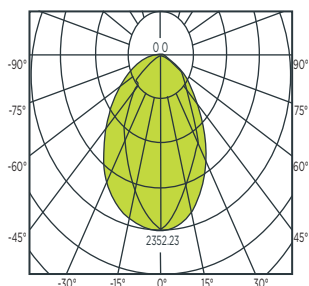

## LUMINARIO CIRCULAR DE EMPOTRAR VE CON 2 LÁMPARAS PLC BLANCO

Código	Watts	Volts	Hertz	Base	Dimensiones A X B (mm)	Temperatura de color	Ángulo	Piezas por empaque
A1F-2F9A27-F-B1/261	52	120-277	60	G24q3	265 X 100	4 100 K	75°	1

CURVA FOTOMÉTRICA

DIMENSIONES

Powered by PHILIPS

## LUMINARIO CIRCULAR DE SOBREPONER CON 2 LÁMPARAS PLC BLANCO

Código	Watts	Volts	Hertz	Base	Dimensiones A x B (mm)	Temperatura de color	Ángulo	Piezas por empaque
A4F-2F10A41-F-B1/260	52	120-277	60	G24q3	300 x 100	4 100 K	75°	1