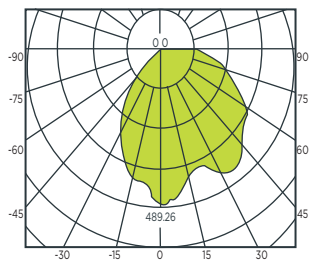

## LUMINARIO CIRCULAR DE EMPOTRAR LV CON 2 LÁMPARAS PLC BLANCO

Código	Watts	Volts	Hertz	Base	Dimensiones A X B (mm)	Temperatura de color	Ángulo	Piezas por empaque
A1F-2F9A27-F-B1/262	52	120-277	60	G24q3	195 X 128	4 100 K	75°	1

CURVA FOTOMÉTRICA

DIMENSIONES

Powered by PHILIPS

## LUMINARIO CIRCULAR DE EMPOTRAR VE CON 2 LÁMPARAS PLC BLANCO

Código	Watts	Volts	Hertz	Base	Dimensiones A X B (mm)	Temperatura de color	Ángulo	Piezas por empaque
A1F-2F9A27-F-B1/261	52	120-277	60	G24q3	265 X 100	4 100 K	75°	1