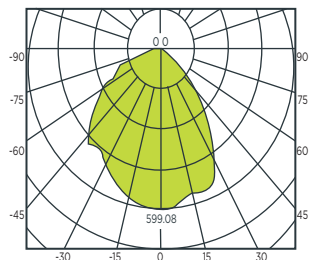

## LUMINARIO CIRCULAR DE EMPOTRAR LV CON 2 LÁMPARAS PLC BLANCO

Código	Watts	Volts	Hertz	Base	Dimensiones A X B (mm)	Temperatura de color	Ángulo	Piezas por empaque
A1F-2F9A27-F-B1/262	52	120-277	60	G24q3	195 X 128	4 100 K	75°	1

CURVA FOTOMÉTRICA

DIMENSIONES

Powered by PHILIPS

## LUMINARIO CIRCULAR DE EMPOTRAR VE CON 2 LÁMPARAS PLC BLANCO

Código	Watts	Volts	Hertz	Base	Dimensiones A X B (mm)	Temperatura de color	Ángulo	Piezas por empaque
A1F-2F9A27-F-B1/261	52	120-277	60	G24q3	265 X 100	4 100 K	75°	1

## LUMINARIO CIRCULAR DE SOBREPONER CON 2 LÁMPARAS PLC BLANCO

Código	Watts	Volts	Hertz	Base	Dimensiones A x B (mm)	Temperatura de color	Ángulo	Piezas por empaque
A4F-2F10A41-F-B1/260	52	120-277	60	G24q3	300 x 100	4 100 K	75°	1