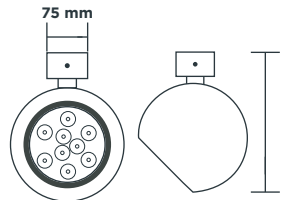

CARCASA ESFERICA DE SOBREPONER DIRIGIBLE AR111 BLANCO

Código	Cuerpo	Terminado	Aplicación	Tipo de lámpara	Incluye lámpara	Base	Piezas por empaque
A4F-OS1250-G-B8/00	Aluminio	Blanco	Sobreponer en techo	AR111	No	GU5.3 incluidas	1

DIMENSIONES

CARCASA DE EMPOTRAR A MURO HALÓGENA G9 BLANCO

Código	Cuerpo	Terminado	Aplicación	Tipo de lámpara	Incluye lámpara	IP	Piezas por empaque
A5M-OS650-8-B0/00	Aluminio	Blanco	Empotrar a muro	G9	No	65	1

DIMENSIONES

CARCASA DE SUSPENDER 2, 3 Y 4 LÁMPARAS AR111 BLANCO

Código	Cuerpo	Terminado	Aplicación	Tipo de lámpara	Incluye lámpara	Base	Piezas por empaque
A3M-OS1250-G-G6/00	Aluminio	Blanco	Suspender en techo	AR111	No	G53	1
A3M-OS1250-G-G6/01	Aluminio	Blanco	Suspender en techo	AR111	No	G53	1
A3M-OS1250-G-G6/02	Aluminio	Blanco	Suspender en techo	AR111	No	G53	1

DIMENSIONES