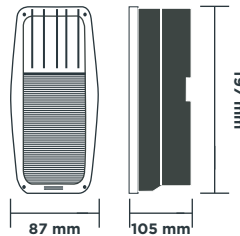

DIMENSIONES