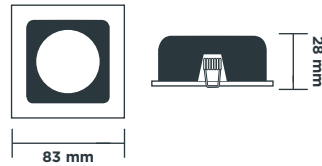

CARCASA CIRCULAR DE EMPOTRAR FIJO MR16 BLANCO

Código	Cuerpo	Terminado	Aplicación	Tipo de lámpara	Incluye lámpara	Base	Piezas por empaque
A1F-0S3S0-G-B2/00	Aluminio	Blanco	Empotrar en techo	MR16	No	GU5.3 incluidas	1

DIMENSIONES

CARCASA CUADRADA DE EMPOTRAR MOVIL MR16 BLANCO

Código	Cuerpo	Terminado	Aplicación	Tipo de lámpara	Incluye lámpara	Base	Piezas por empaque
A1M-0S14S0-G-B3/00	Aluminio	Blanco	Empotrar en techo	MR16	No	GU5.3 / GU10 incluidas	1

DIMENSIONES

CARCASA CUADRADA DE EMPOTRAR FIJO MR16 BLANCO

Código	Cuerpo	Terminado	Aplicación	Tipo de lámpara	Incluye lámpara	Base	Piezas por empaque
A1F-0S14S0-G-B5/00	Aluminio	Blanco	Empotrar en techo	MR16	No	GU5.3 / GU10 incluidas	1

DIMENSIONES