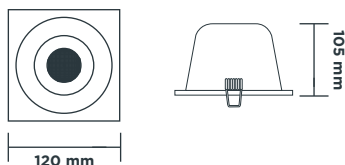

DIMENSIONES