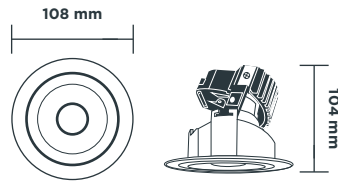

CARCASA CIRCULAR DE EMPOTRAR FIJO MR16 BLANCO

Código	Cuerpo	Terminado	Aplicación	Tipo de lámpara	Incluye lámpara	Base	Piezas por empaque
A1F-0S3S0-G-B2/00	Aluminio	Blanco	Empotrar en techo	MR16	No	GU5.3 incluidas	1

DIMENSIONES

CARCASA CUADRADA DE EMPOTRAR MOVIL MR16 BLANCO

Código	Cuerpo	Terminado	Aplicación	Tipo de lámpara	Incluye lámpara	Base	Piezas por empaque
A1M-0S14S0-G-B3/00	Aluminio	Blanco	Empotrar en techo	MR16	No	GU5.3 / GU10 incluidas	1

DIMENSIONES

CARCASA CUADRADA DE EMPOTRAR FIJO MR16 BLANCO

Código	Cuerpo	Terminado	Aplicación	Tipo de lámpara	Incluye lámpara	Base	Piezas por empaque
A1F-0S14S0-G-B5/00	Aluminio	Blanco	Empotrar en techo	MR16	No	GU5.3 / GU10 incluidas	1

DIMENSIONES