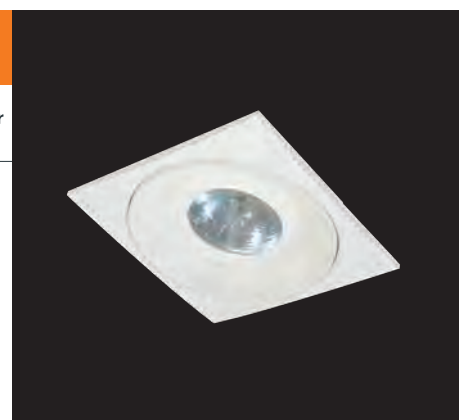

DIMENSIONES