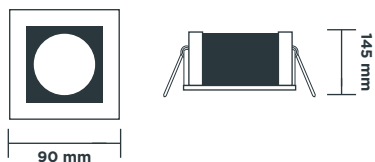

CARCASA CUADRADA DE EMPOTRAR FIJO MR16 GRIS

Código	Cuerpo	Terminado	Aplicación	Tipo de lámpara	Incluye lámpara	Base	Piezas por empaque
A1F-0S3S0-G-G5/00	Aluminio	Blanco	Empotrar en techo	MR16	No	GU5.3 incluidas	1

DIMENSIONES