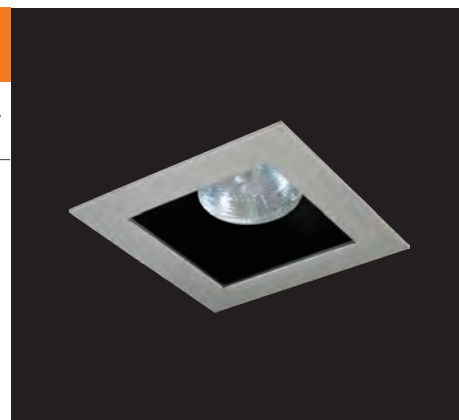

CARCASA CUADRADA DE EMPOTRAR FIJO MR16 GRIS

Código	Cuerpo	Terminado	Aplicación	Tipo de lámpara	Incluye lámpara	Base	Piezas por empaque
A1F-0S3S0-G-G5/00	Aluminio	Blanco	Empotrar en techo	MR16	No	GU5.3 incluidas	1

DIMENSIONES