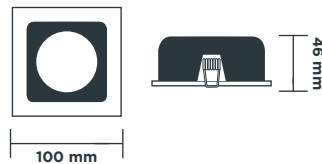

DIMENSIONES