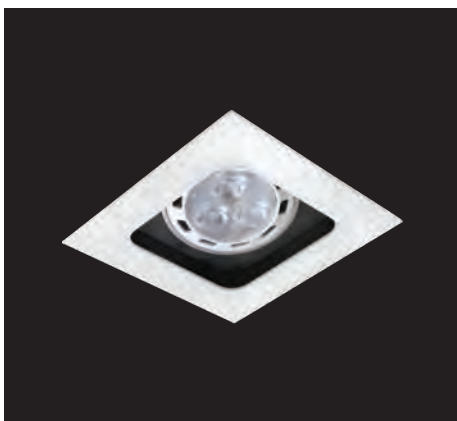

CARCASA CIRCULAR DE EMPOTRAR FIJO MR16 BLANCO

Código	Cuerpo	Terminado	Aplicación	Tipo de lámpara	Incluye lámpara	Base	Piezas por empaque
A1F-0S3S0-G-B2/00	Aluminio	Blanco	Empotrar en techo	MR16	No	GU5.3 incluidas	1

DIMENSIONES

CARCASA CUADRADA DE EMPOTRAR MOVIL MR16 BLANCO

Código	Cuerpo	Terminado	Aplicación	Tipo de lámpara	Incluye lámpara	Base	Piezas por empaque
A1M-0S14S0-G-B3/00	Aluminio	Blanco	Empotrar en techo	MR16	No	GU5.3 / GU10 incluidas	1

DIMENSIONES

CARCASA CUADRADA DE EMPOTRAR FIJO MR16 BLANCO

Código	Cuerpo	Terminado	Aplicación	Tipo de lámpara	Incluye lámpara	Base	Piezas por empaque
A1F-0S14S0-G-B5/00	Aluminio	Blanco	Empotrar en techo	MR16	No	GU5.3 / GU10 incluidas	1