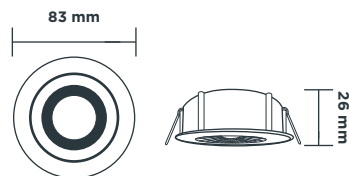

## CARCASA CIRCULAR DE EMPOTRAR AG DIRIGIBLE MR16 BLANCO

Código	Cuerpo	Terminado	Aplicación	Tipo de lámpara	Incluye lámpara	Base	Piezas por empaque
A1M-0S14S0-G-B1/00	Aluminio	Blanco	Empotrar en techo	MR16	No	GU5.3 / GU10 incluidas	1

### DIMENSIONES