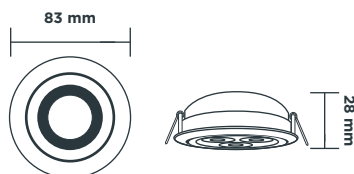

## CARCASA CIRCULAR DE EMPOTRAR AG DIRIGIBLE MR16 BLANCO

Código	Cuerpo	Terminado	Aplicación	Tipo de lámpara	Incluye lámpara	Base	Piezas por empaque
A1M-0S14S0-G-B1/00	Aluminio	Blanco	Empotrar en techo	MR16	No	GU5.3 / GU10 incluidas	1

### DIMENSIONES